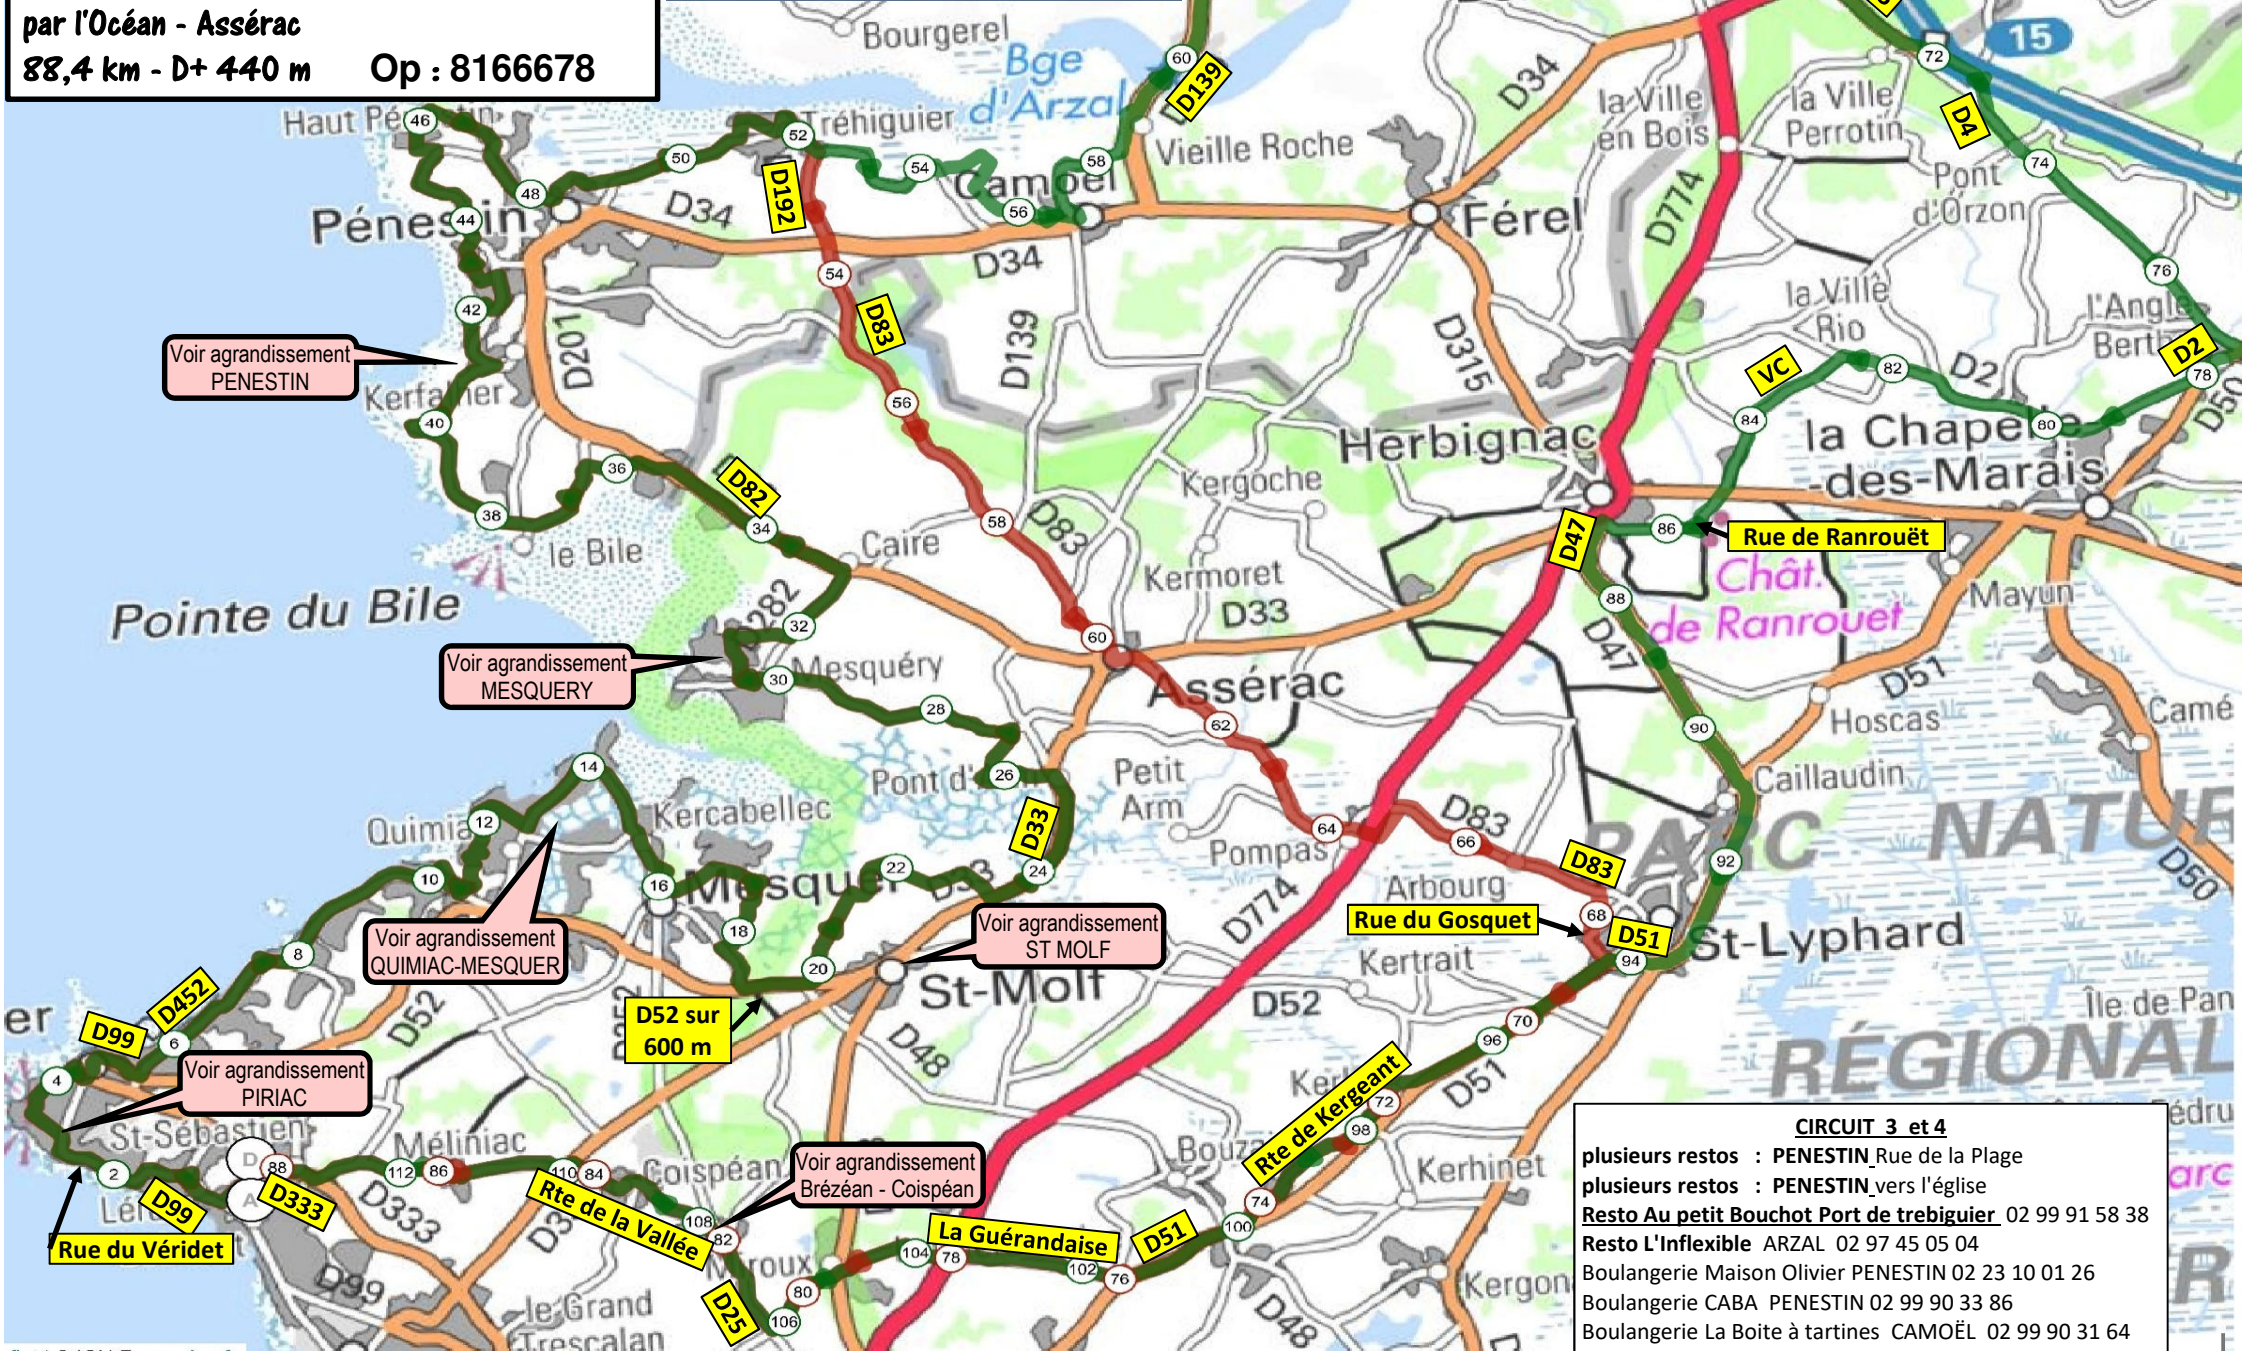

Circuit 3 (vert) - Embouchure de La Vilaine par l'Océan - Herbignac
 113,9 km - D+ 560 m Op : 8166676

Circuit 4 (bordeau) - Embouchure de La Vilaine par l'Océan - Assérac
 88,4 km - D+ 440 m Op : 8166678

Voir agrandissement
PENESTIN

Voir agrandissement
MESQUERY

Voir agrandissement
QUIMIAC-MESQUER

Voir agrandissement
PIRIAC

Voir agrandissement
ST MOLF

Voir agrandissement
Brézéan - Coispéan

- CIRCUIT 3 et 4**
- plusieurs restos : PENESTIN_Rue de la Plage
 - plusieurs restos : PENESTIN_vers l'église
 - Resto Au petit Bouchot Port de trebiguier 02 99 91 58 38
 - Resto L'Inflexible ARZAL 02 97 45 05 04
 - Boulangerie Maison Olivier PENESTIN 02 23 10 01 26
 - Boulangerie CABA PENESTIN 02 99 90 33 86
 - Boulangerie La Boite à tartines CAMOËL 02 99 90 31 64