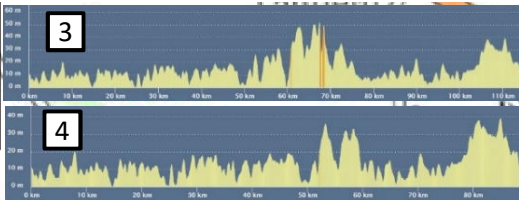

Circuit 3 (vert) - Embouchure de La Vilaine par l'Océan - Herbignac
 113,9 km - D+ 560 m Op : 8166676

Circuit 4 (bordeau) - Embouchure de La Vilaine par l'Océan - Assérac
 88,4 km - D+ 440 m Op : 8166678