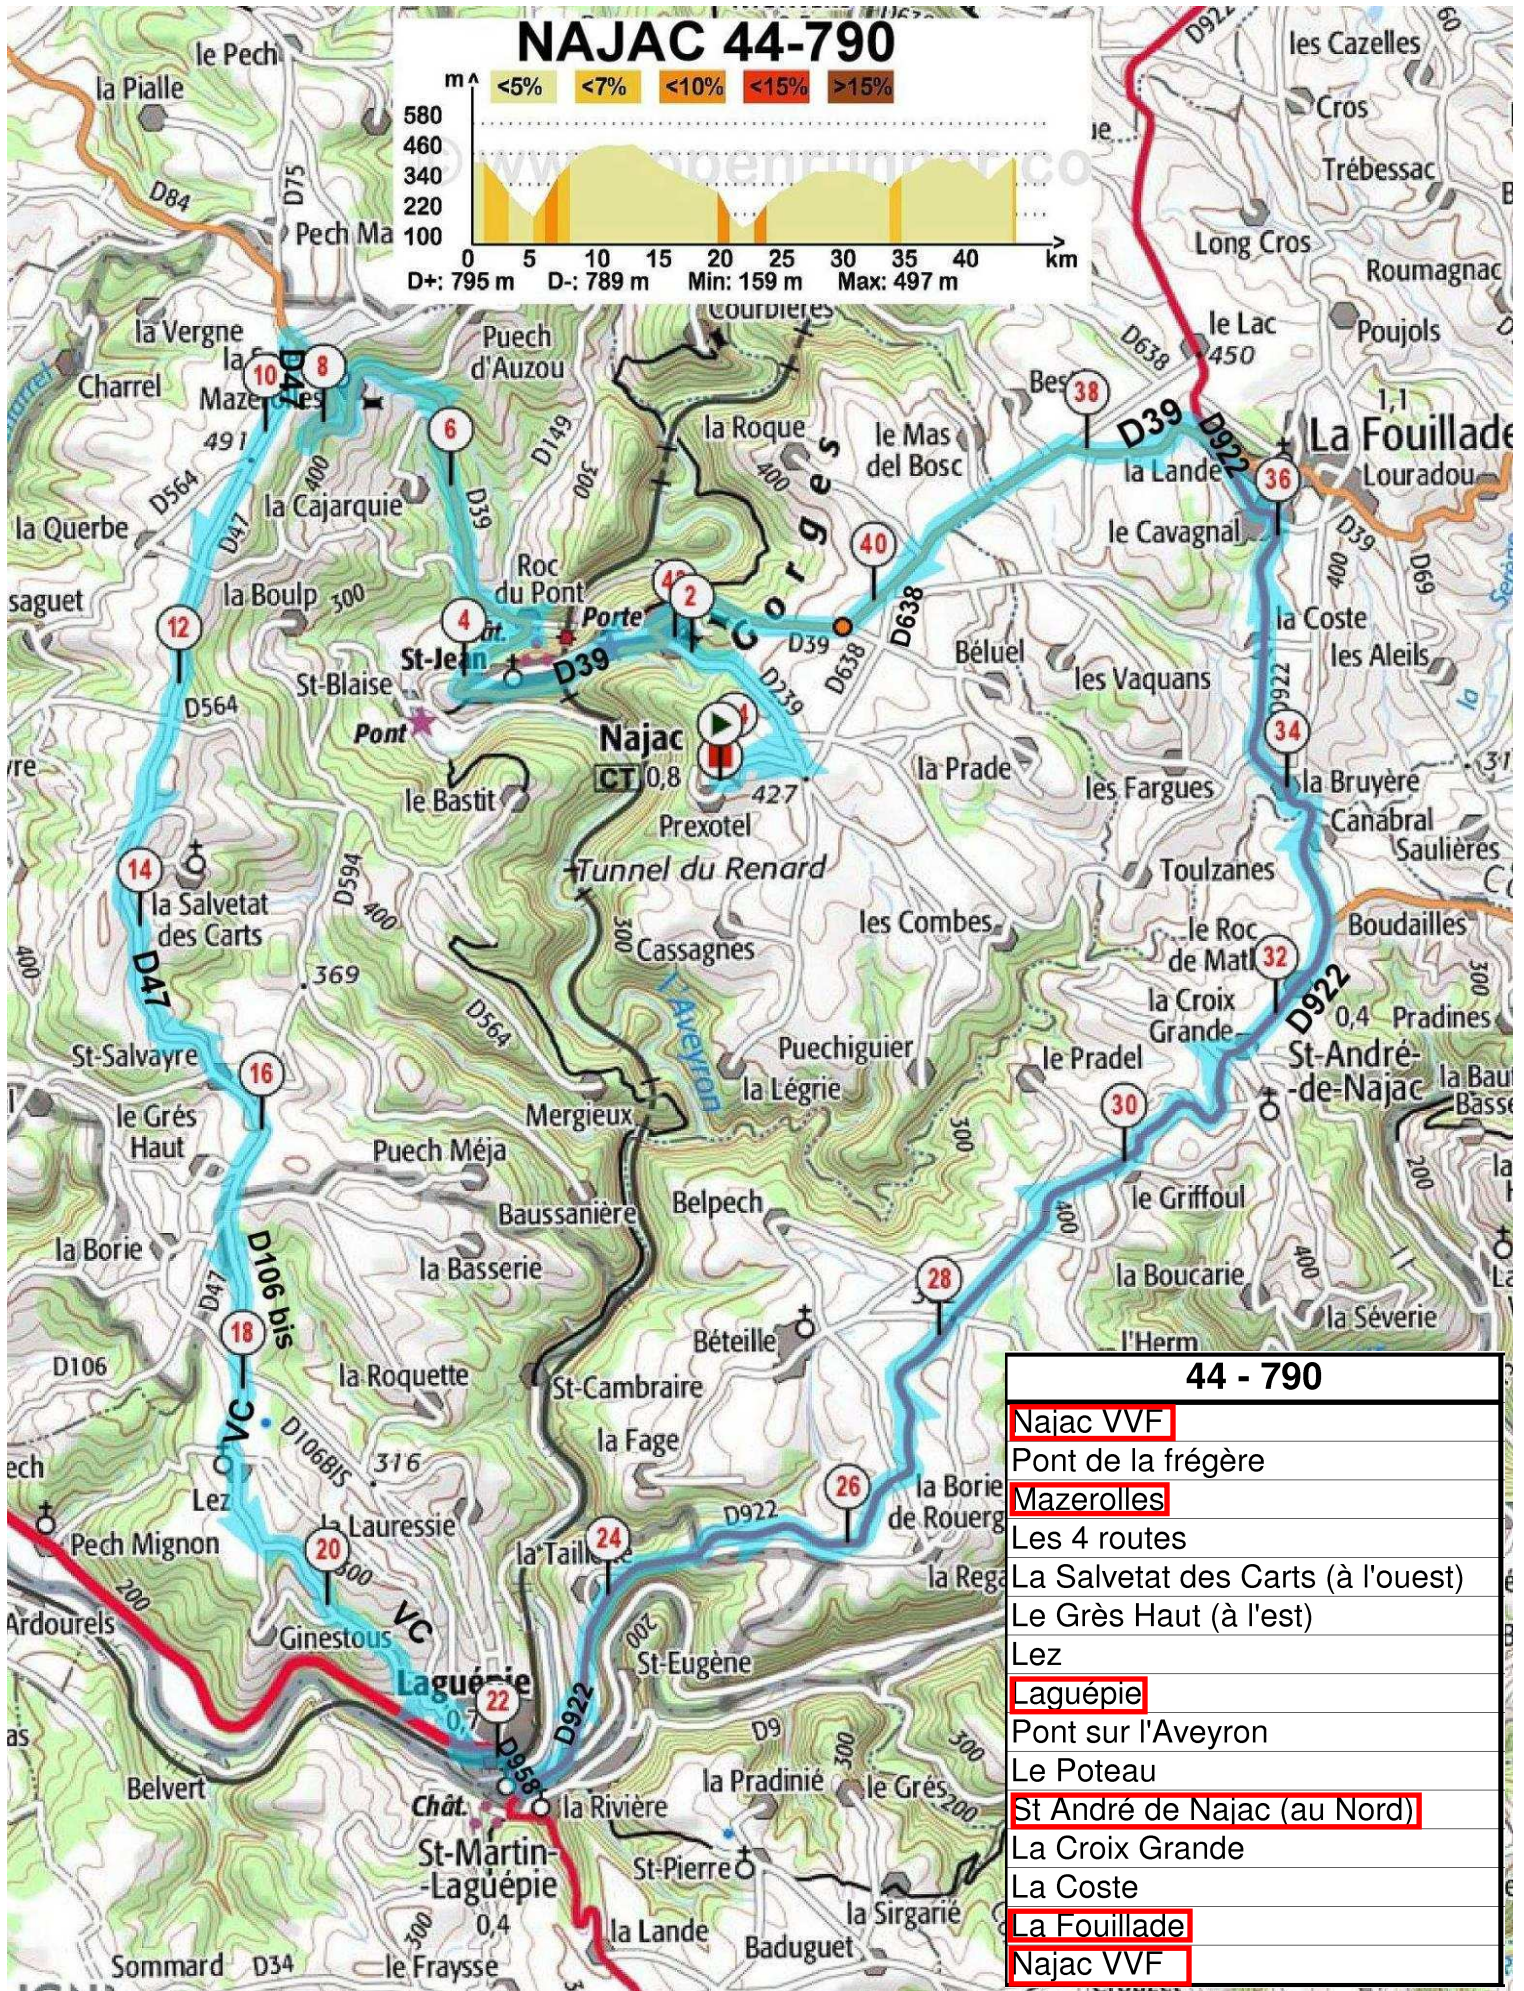

NAJAC 44-790

44 - 790
Najac VVF
Pont de la frégère
Mazerolles
Les 4 routes
La Salvetat des Cartes (à l'ouest)
Le Grès Haut (à l'est)
Lez
Laguépie
Pont sur l'Aveyron
Le Poteau
St André de Najac (au Nord)
La Croix Grande
La Coste
La Fouillade
Najac VVF