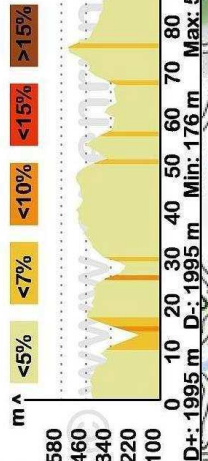

NAJAC 110-1995

NAJAC 49-841

NAJAC 65-1017

49-841	65-1017	110-1995
Najac VVF	Najac VVF	Najac VVF
La Fouillade	La Fouillade	La Fouillade
Bar	Bar	Bar
La Pradelle	La Pradelle	La Pradelle
La Combe	La Combe	La Combe
Mirandol-Bourgnounac	Mirandol-Bourgnounac	Mirandol-Bourgnounac
Les Abraniers	Les Abraniers	Les Abraniers
La Tourette	La Tourette	Le Port de La Besse
Flottes	Flottes	Le pont sur Le Viazur
Prunet	Prunet	La Rivière
Pampelonne	Pampelonne	La Plancade
		Lavernhe
		Crespin
		Naucelle
		Naucelle Gare
		La Croix Rouge
		St Just sur Viazur
		La Bastide
		Le pont SNCF
		Le pont de Tanus
		Tanus
		Traverser N88
		Pampelonne
		La Barraque
		Le Combal
		Le Cun
		Les Combes
		Segounès
		Les Gazets
Les Gazets	Les Gazets	Montirat
Montirat	Montirat	Montirat
Le pont sur le Viazur	Le pont sur le Viazur	Le pont sur le Viazur
St André de Najac	St André de Najac	St André de Najac
Najac VVF	Najac VVF	Najac VVF