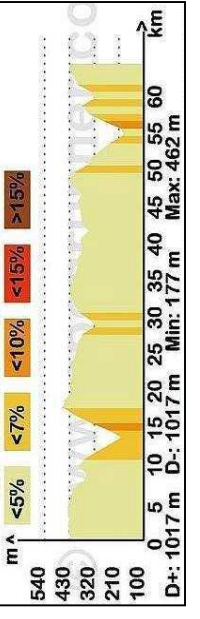

NAJAC 110-1995

NAJAC 49-841

NAJAC 65-1017

49-841	65-1017	110-1995
Najac VVF	Najac VVF	Najac VVF
La Fouillade	La Fouillade	La Fouillade
Bar	Bar	Bar
La Pradelle	La Pradelle	La Pradelle
La Combe	La Combe	La Combe
Mirandol-Bourgnounac	Mirandol-Bourgnounac	Mirandol-Bourgnounac
Les Abraniers	Les Abraniers	Les Abraniers
La Tourette	La Tourette	Le Port de La Besse
Flottes	Flottes	Le pont sur Le Viazur
Prunet	Prunet	La Rivière
Pampelonne	Pampelonne	La Plancade
		Lavernhe
		Crespin
		Naucelle
		Naucelle Gare
		La Croix Rouge
		St Just sur Viazur
		La Bastide
		Le pont SNCF
		Le pont de Tanus
		Tanus
		Traverser N88
		Pampelonne
		La Barraque
		Le Combal
		Le Cun
		Les Combes
		Segounès
		Les Gazets
Les Gazets	Les Gazets	Montirat
Montirat	Montirat	Montirat
Le pont sur le Viazur	Le pont sur le Viazur	Le pont sur le Viazur
St André de Najac	St André de Najac	St André de Najac
Najac VVF	Najac VVF	Najac VVF