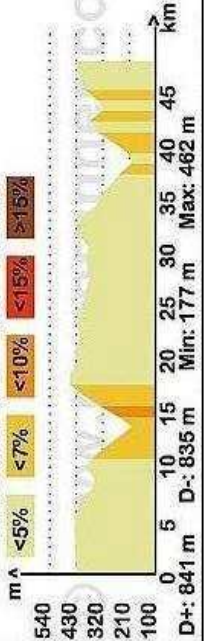

NAJAC 110-1995

NAJAC 49-841

NAJAC 65-1017

49-841	65-1017	110-1995
Najac VVF	Najac VVF	Najac VVF
La Fouillade	La Fouillade	La Fouillade
Bar	Bar	Bar
La Pradelle	La Pradelle	La Pradelle
La Combe	La Combe	La Combe
Mirandol-Bourgnounac	Mirandol-Bourgnounac	Mirandol-Bourgnounac
Les Abraniers	Les Abraniers	Les Abraniers
La Tourette	La Tourette	Le Port de La Besse
Flottes	Flottes	Le pont sur Le Viazur
Prunet	Prunet	La Rivière
Pampelonne	Pampelonne	La Plancade
		Lavernhe
		Crespin
		Naucelle
		Naucelle Gare
		La Croix Rouge
		St Just sur Viazur
		La Bastide
		Le pont SNCF
		Le pont de Tanus
		Tanus
		Traverser N88
		Pampelonne
		La Barraque
		Le Combal
		Le Cun
		Les Combes
		Segounès
		Les Gazets
Les Gazets	Les Gazets	Montirat
Montirat	Montirat	Montirat
Le pont sur le Viazur	Le pont sur le Viazur	Le pont sur le Viazur
St André de Najac	St André de Najac	St André de Najac
Najac VVF	Najac VVF	Najac VVF