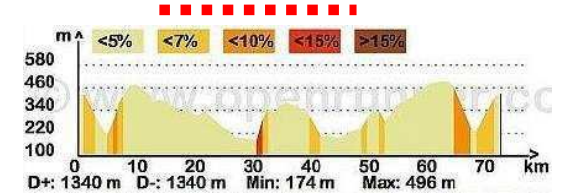

NAJAC 51 - 1043

NAJAC 73 - 1340

NAJAC 127 - 1988

51-1043	73-1340	127-1988
Najac		Najac
Pont Frégère		Pont Frégère
Mazerolles		Mazerolles
les 4 routes	les 4 routes	les 4 routes
Le Cuzoul	Lacau	Lacau
Cornusson	Parizot	Parizot
Ab. de Beaulieu	Salayrac	Salayrac
	Caylus	Caylus
	Gineste	Pont de Caylus
	Mordagne	Belfort-du-Quercy
	Espinas	Pont A20-E09
	Selgues	Montpezat-Quercy
	Verfeil	Les Rivals
		Pont A20
		Lapenche
		Cayriech
		Lavaurette
		Caylus
		Gineste
		Mordagne
		Espinas
		Selgues
		Verfeil
Ginals (mairie)	Ginals (mairie)	Ginals (mairie)
Lardailié	Lardailié	Lardailié
Testas	Testas	Testas
les 4 routes	les 4 routes	les 4 routes
Mas de Mourto	Mas de Mourto	Mas de Mourto
La Lanteyrie	La Lanteyrie	La Lanteyrie
Bassoule	Bassoule	Bassoule
Najac	Najac	Najac