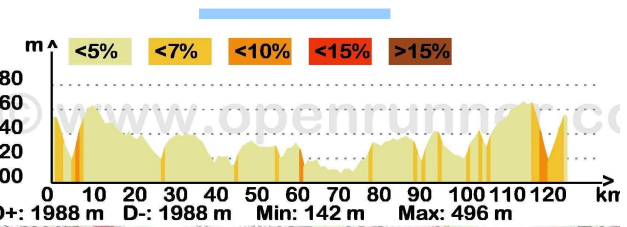

NAJAC 51 - 1043

NAJAC 73 - 1340

NAJAC 127 - 1988

51-1043	73-1340	127-1988
Najac		Najac
Pont Frégère		Pont Frégère
Mazerolles		Mazerolles
les 4 routes	les 4 routes	les 4 routes
Le Cuzoul	Lacau	Lacau
Cornusson	Parizot	Parizot
Ab. de Beaulieu	Salayrac	Salayrac
	Caylus	Caylus
	Gineste	Pont de Caylus
	Mordagne	Belfort-du-Quercy
	Espinas	Pont A20-E09
	Selgues	Montpezat-Quercy
	Verfeil	Les Rivals
		Pont A20
		Lapenche
		Cayriech
		Lavaurette
		Caylus
		Gineste
		Mordagne
		Espinas
		Selgues
		Verfeil
Ginals (mairie)	Ginals (mairie)	Ginals (mairie)
Lardailié	Lardailié	Lardailié
Testas	Testas	Testas
les 4 routes	les 4 routes	les 4 routes
Mas de Mourto	Mas de Mourto	Mas de Mourto
La Lanteyrie	La Lanteyrie	La Lanteyrie
Bassoule	Bassoule	Bassoule
Najac	Najac	Najac