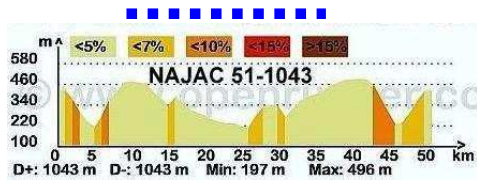

NAJAC 51 - 1043

NAJAC 73 - 1340

NAJAC 127 - 1988

51-1043	73-1340	127-1988
Najac		Najac
Pont Frégère		Pont Frégère
Mazerolles		Mazerolles
les 4 routes	les 4 routes	les 4 routes
Le Cuzoul	Lacau	Lacau
Cornusson	Parizot	Parizot
Ab. de Beaulieu	Salayrac	Salayrac
	Caylus	Caylus
	Gineste	Pont de Caylus
	Mordagne	Belfort-du-Quercy
	Espinas	Pont A20-E09
	Selgues	Montpezat-Quercy
	Verfeil	Les Rivals
		Pont A20
		Lapenche
		Cayriech
		Lavaurette
		Caylus
		Gineste
		Mordagne
		Espinas
		Selgues
		Verfeil
Ginals (mairie)	Ginals (mairie)	Ginals (mairie)
Lardailié	Lardailié	Lardailié
Testas	Testas	Testas
les 4 routes	les 4 routes	les 4 routes
Mas de Mourto	Mas de Mourto	Mas de Mourto
La Lanteyrie	La Lanteyrie	La Lanteyrie
Bassoule	Bassoule	Bassoule
Najac	Najac	Najac