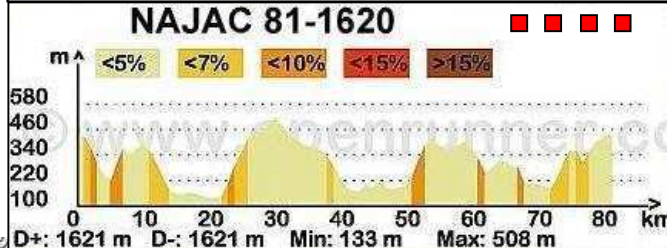

81 - 1620	120 - 1964
Najac VVF	Najac VVF
Pont vers St Blaise	Pont vers St Blaise
Bassoule	Bassoule
Le Grès Haut (à l'est)	Le Grès Haut (à l'est)
Varen	Varen
Lexos	Lexos
Lexos le Bas	Lexos le Bas
Milbars	Milbars
Col de Liberté	Col de Liberté
	Vaour (à l'est)
Tannac (au nord)	Haute Serre
Vindrac-Alayrac (au sud)	Combe Grand
Les Cabannes	base de loisirs (au nord)
	Le Verdier (au sud)
	Vieux
	Cahuzac-sur-Vère
	Vallières
	Lesquières
Cordes-sur-Ciel	Cordes-sur-Ciel
Pointe-à -Pitre	Pointe-à -Pitre
Salles (au nord)	Salles (au nord)
<i>ne pas traverser le Cérou</i>	<i>ne pas traverser le Cérou</i>
La Bastidette	La Bastidette
Lichardié Haute (au nord)	Lichardié Haute (au nord)
La Goussaudié	La Goussaudié
Le Ségur	Le Ségur
La Bartharié	La Bartharié
St Christophe	St Christophe
Lille	Lille
Pont sur le Viar	Pont sur le Viar
St André de Najac (au nord)	St André de Najac (au nord)
La Croix Grande	La Croix Grande
VVF Najac	VVF Najac

**- NAJAC -
PARCOURS CYCLO**