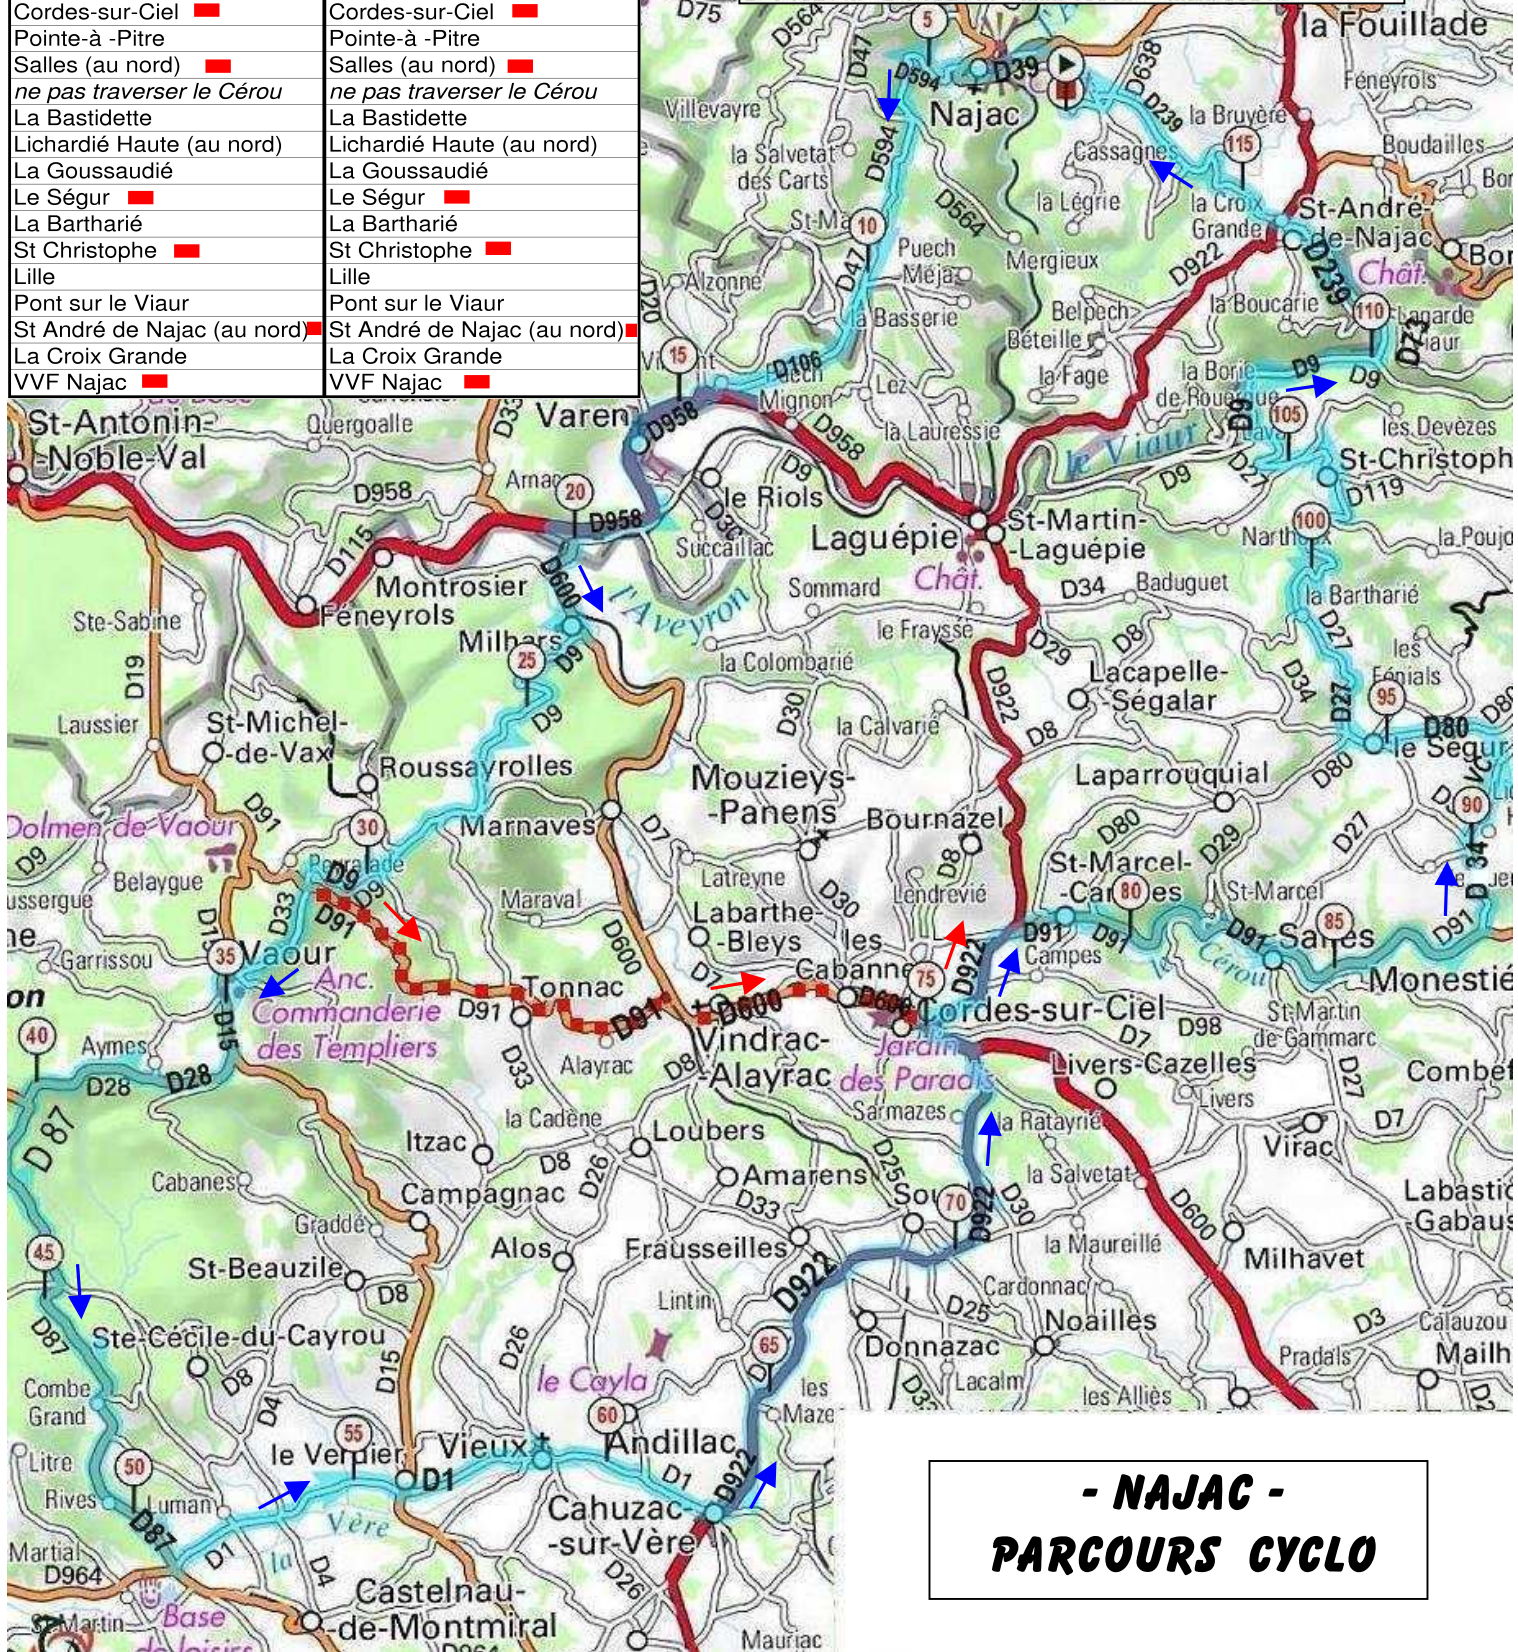

81 - 1620	120 - 1964
Najac VVF	Najac VVF
Pont vers St Blaise	Pont vers St Blaise
Bassoule	Bassoule
Le Grès Haut (à l'est)	Le Grès Haut (à l'est)
Varen	Varen
Lexos	Lexos
Lexos le Bas	Lexos le Bas
Milbars	Milbars
Col de Liberté	Col de Liberté
	Vaour (à l'est)
Tannac (au nord)	Haute Serre
Vindrac-Alayrac (au sud)	Combe Grand
Les Cabannes	base de loisirs (au nord)
	Le Verdier (au sud)
	Vieux
	Cahuzac-sur-Vère
	Vallières
	Lesquières
Cordes-sur-Ciel	Cordes-sur-Ciel
Pointe-à -Pitre	Pointe-à -Pitre
Salles (au nord)	Salles (au nord)
<i>ne pas traverser le Cérou</i>	<i>ne pas traverser le Cérou</i>
La Bastidette	La Bastidette
Lichardié Haute (au nord)	Lichardié Haute (au nord)
La Goussaudié	La Goussaudié
Le Ségur	Le Ségur
La Bartharié	La Bartharié
St Christophe	St Christophe
Lille	Lille
Pont sur le Viar	Pont sur le Viar
St André de Najac (au nord)	St André de Najac (au nord)
La Croix Grande	La Croix Grande
VVF Najac	VVF Najac

**- NAJAC -
PARCOURS CYCLO**