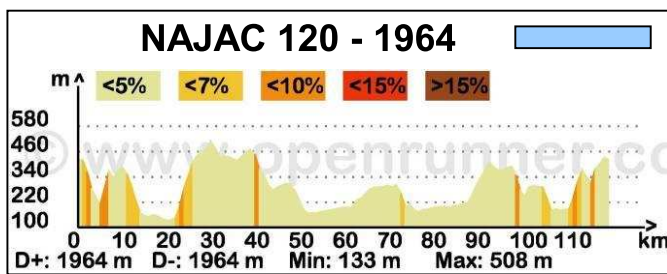

81 - 1620	120 - 1964
Najac VVF	Najac VVF
Pont vers St Blaise	Pont vers St Blaise
Bassoule	Bassoule
Le Grès Haut (à l'est)	Le Grès Haut (à l'est)
Varen	Varen
Lexos	Lexos
Lexos le Bas	Lexos le Bas
Milbars	Milbars
Col de Liberté	Col de Liberté
	Vaour (à l'est)
Tannac (au nord)	Haute Serre
Vindrac-Alayrac (au sud)	Combe Grand
Les Cabannes	base de loisirs (au nord)
	Le Verdier (au sud)
	Vieux
	Cahuzac-sur-Vère
	Vallières
	Lesquières
Cordes-sur-Ciel	Cordes-sur-Ciel
Pointe-à -Pitre	Pointe-à -Pitre
Salles (au nord)	Salles (au nord)
<i>ne pas traverser le Cérou</i>	<i>ne pas traverser le Cérou</i>
La Bastidette	La Bastidette
Lichardié Haute (au nord)	Lichardié Haute (au nord)
La Goussaudié	La Goussaudié
Le Ségur	Le Ségur
La Bartharié	La Bartharié
St Christophe	St Christophe
Lille	Lille
Pont sur le Viar	Pont sur le Viar
St André de Najac (au nord)	St André de Najac (au nord)
La Croix Grande	La Croix Grande
VVF Najac	VVF Najac