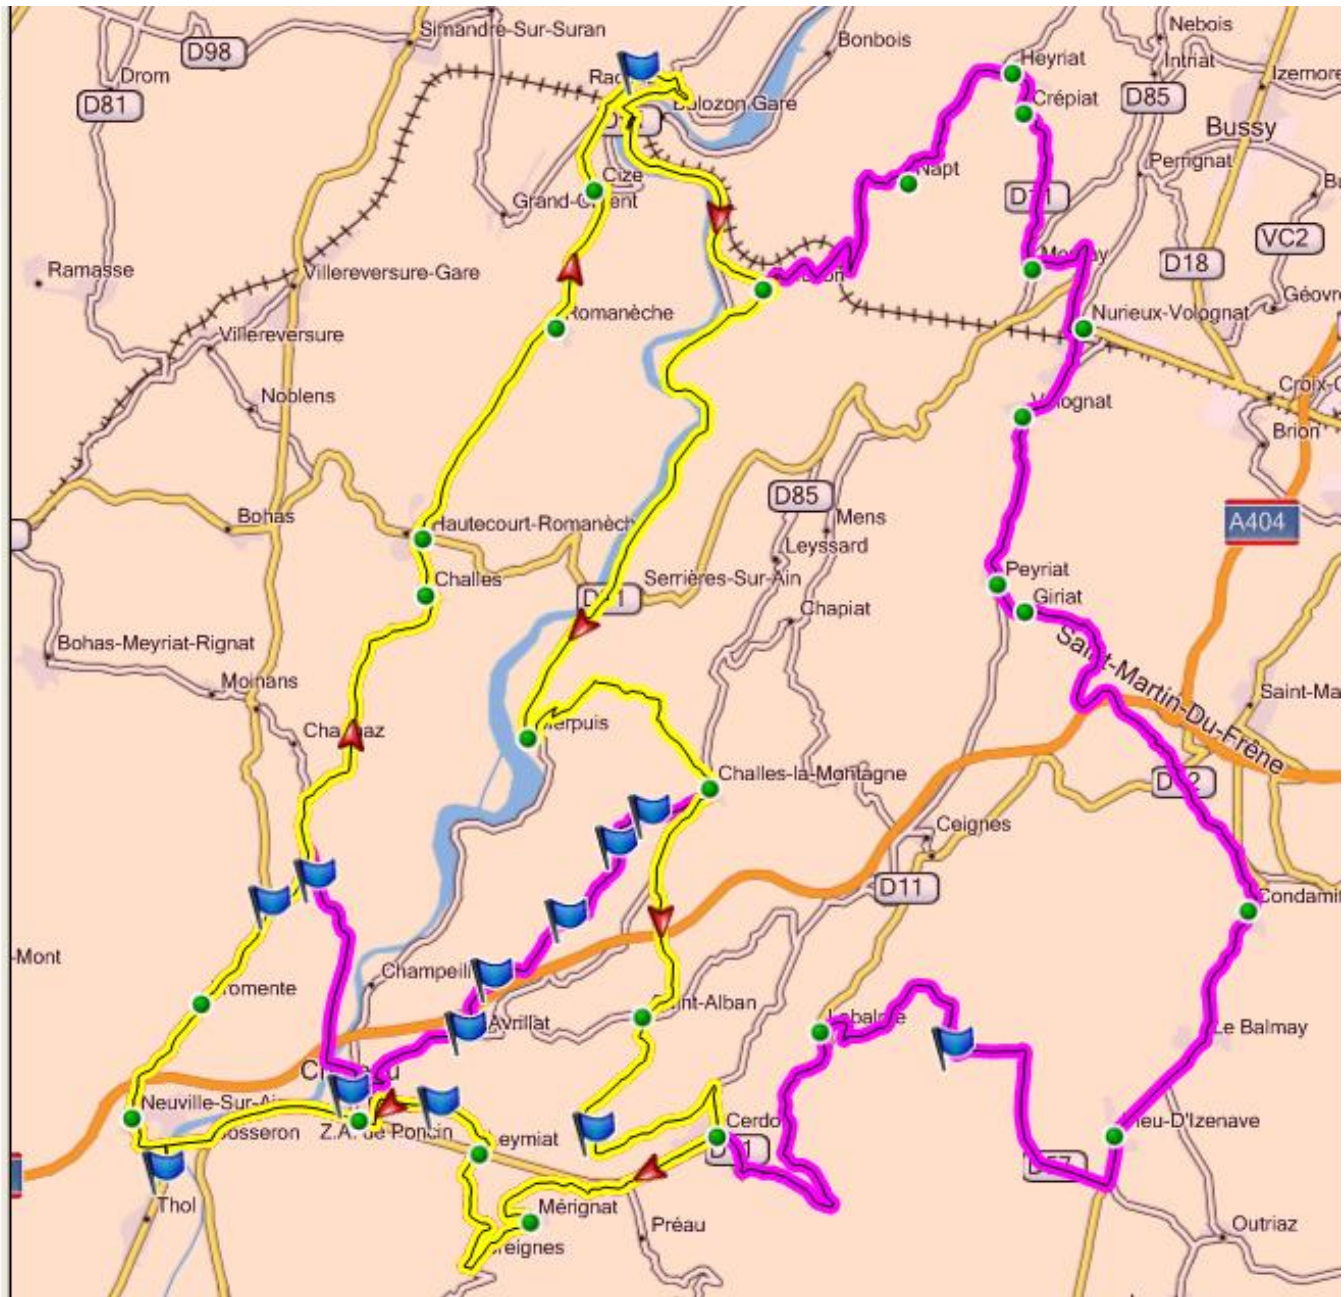

Cartes(1)		Waypoints	
Itinéraires(3)		Tracés	
Nom	Longueur	Heu	
Cerdon 40km	39.4 km	2:05:5	
Cerdon 60km	59.9 km	3:11:0	
Cerdon 80km	79.3 km	4:11:5	

Cartes(1)		Waypoints	
Itinéraires(3)		Tracés	
Nom /	Longueur	Heure	
Cerdon 40km	39.4 km	2:05:55	
Cerdon 60km	59.9 km	3:11:30	
Cerdon 80km	79.3 km	4:11:58	

Cartes(1)		Waypoints	
Itinéraires(3)		Tracés	
Nom	Longueur	Heure	
Cerdon 40km	39.4 km	2:05:55	
Cerdon 60km	59.9 km	3:11:30	
Cerdon 80km	79.3 km	4:11:58	