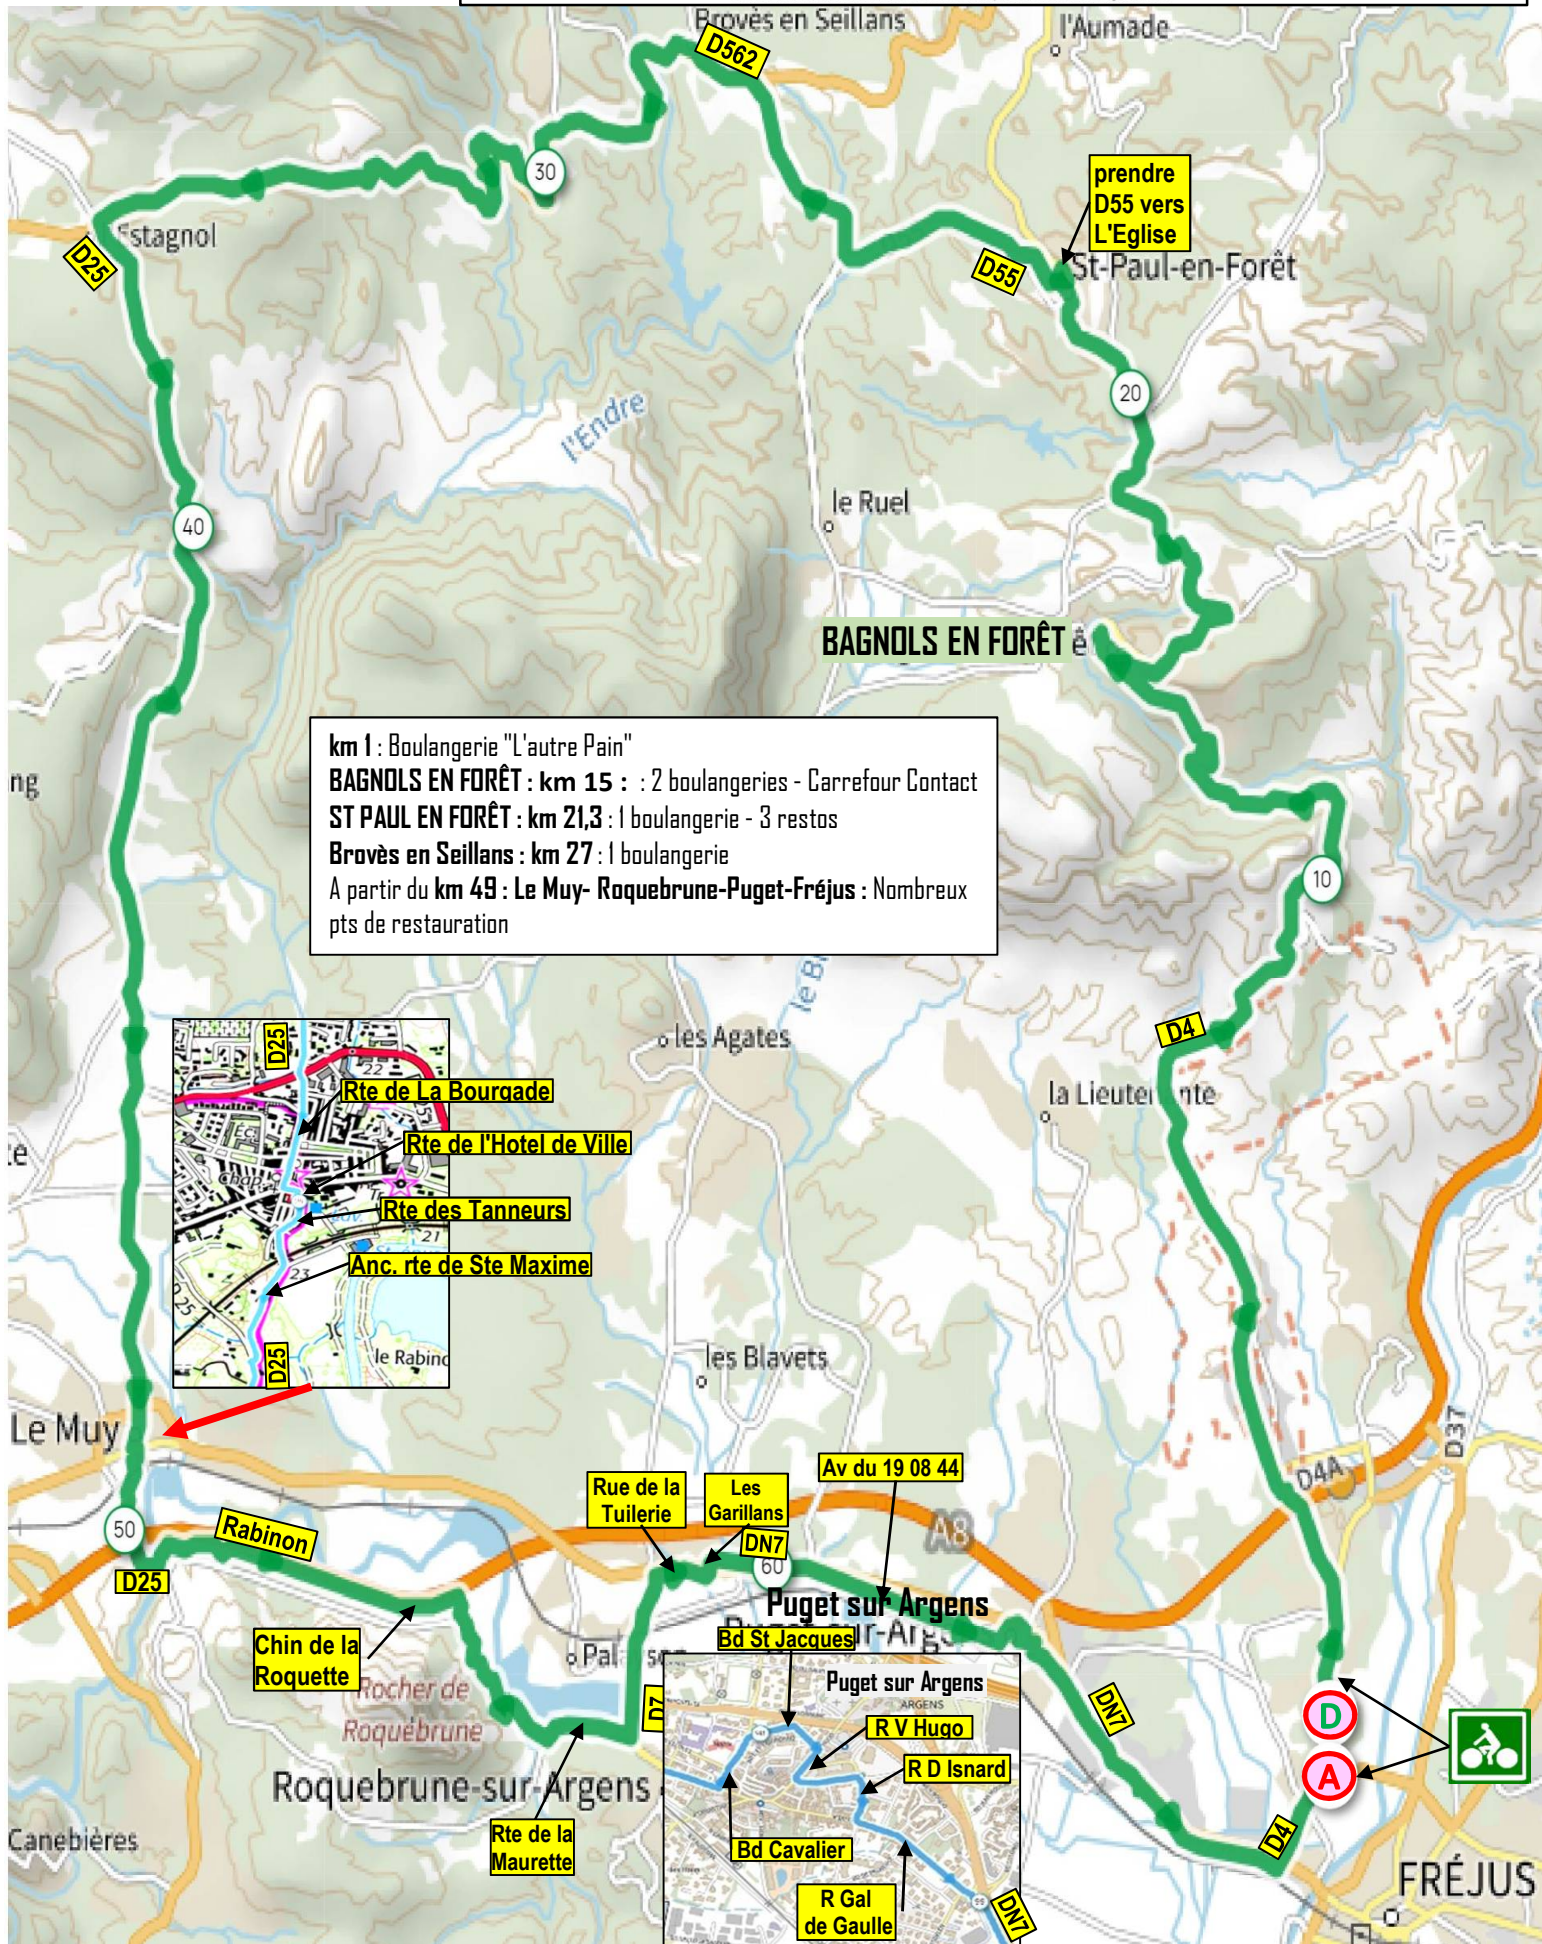

C10 : 68,4 km

D+ 862 m

OR : 18165508

km 1 : Boulangerie "L'autre Pain"
BAGNOLS EN FORÊT : km 15 : : 2 boulangeries - Carrefour Contact
ST PAUL EN FORÊT : km 21,3 : 1 boulangerie - 3 restos
Brovès en Seillans : km 27 : 1 boulangerie
A partir du km 49 : **Le Muy- Roquebrune-Puget-Fréjus** : Nombreux pts de restauration