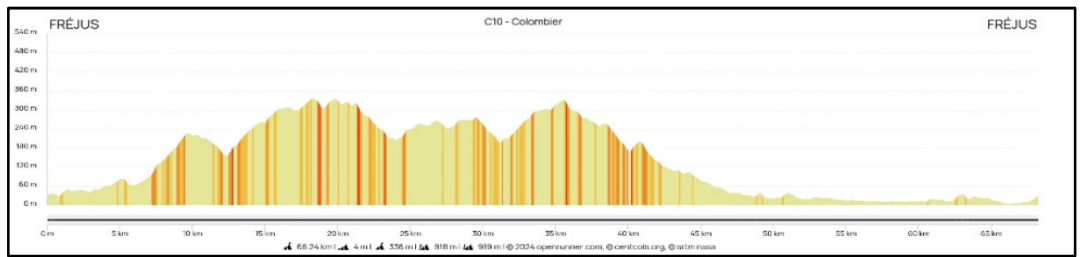

C10 : 68,4 km

D+ 862 m

OR : 18165508

km 1 : Boulangerie "L'autre Pain"
BAGNOLS EN FORÊT : km 15 : : 2 boulangeries - Carrefour Contact
ST PAUL EN FORÊT : km 21,3 : 1 boulangerie - 3 restos
Brovès en Seillans : km 27 : 1 boulangerie
A partir du km 49 : **Le Muy- Roquebrune-Puget-Fréjus** : Nombreux pts de restauration