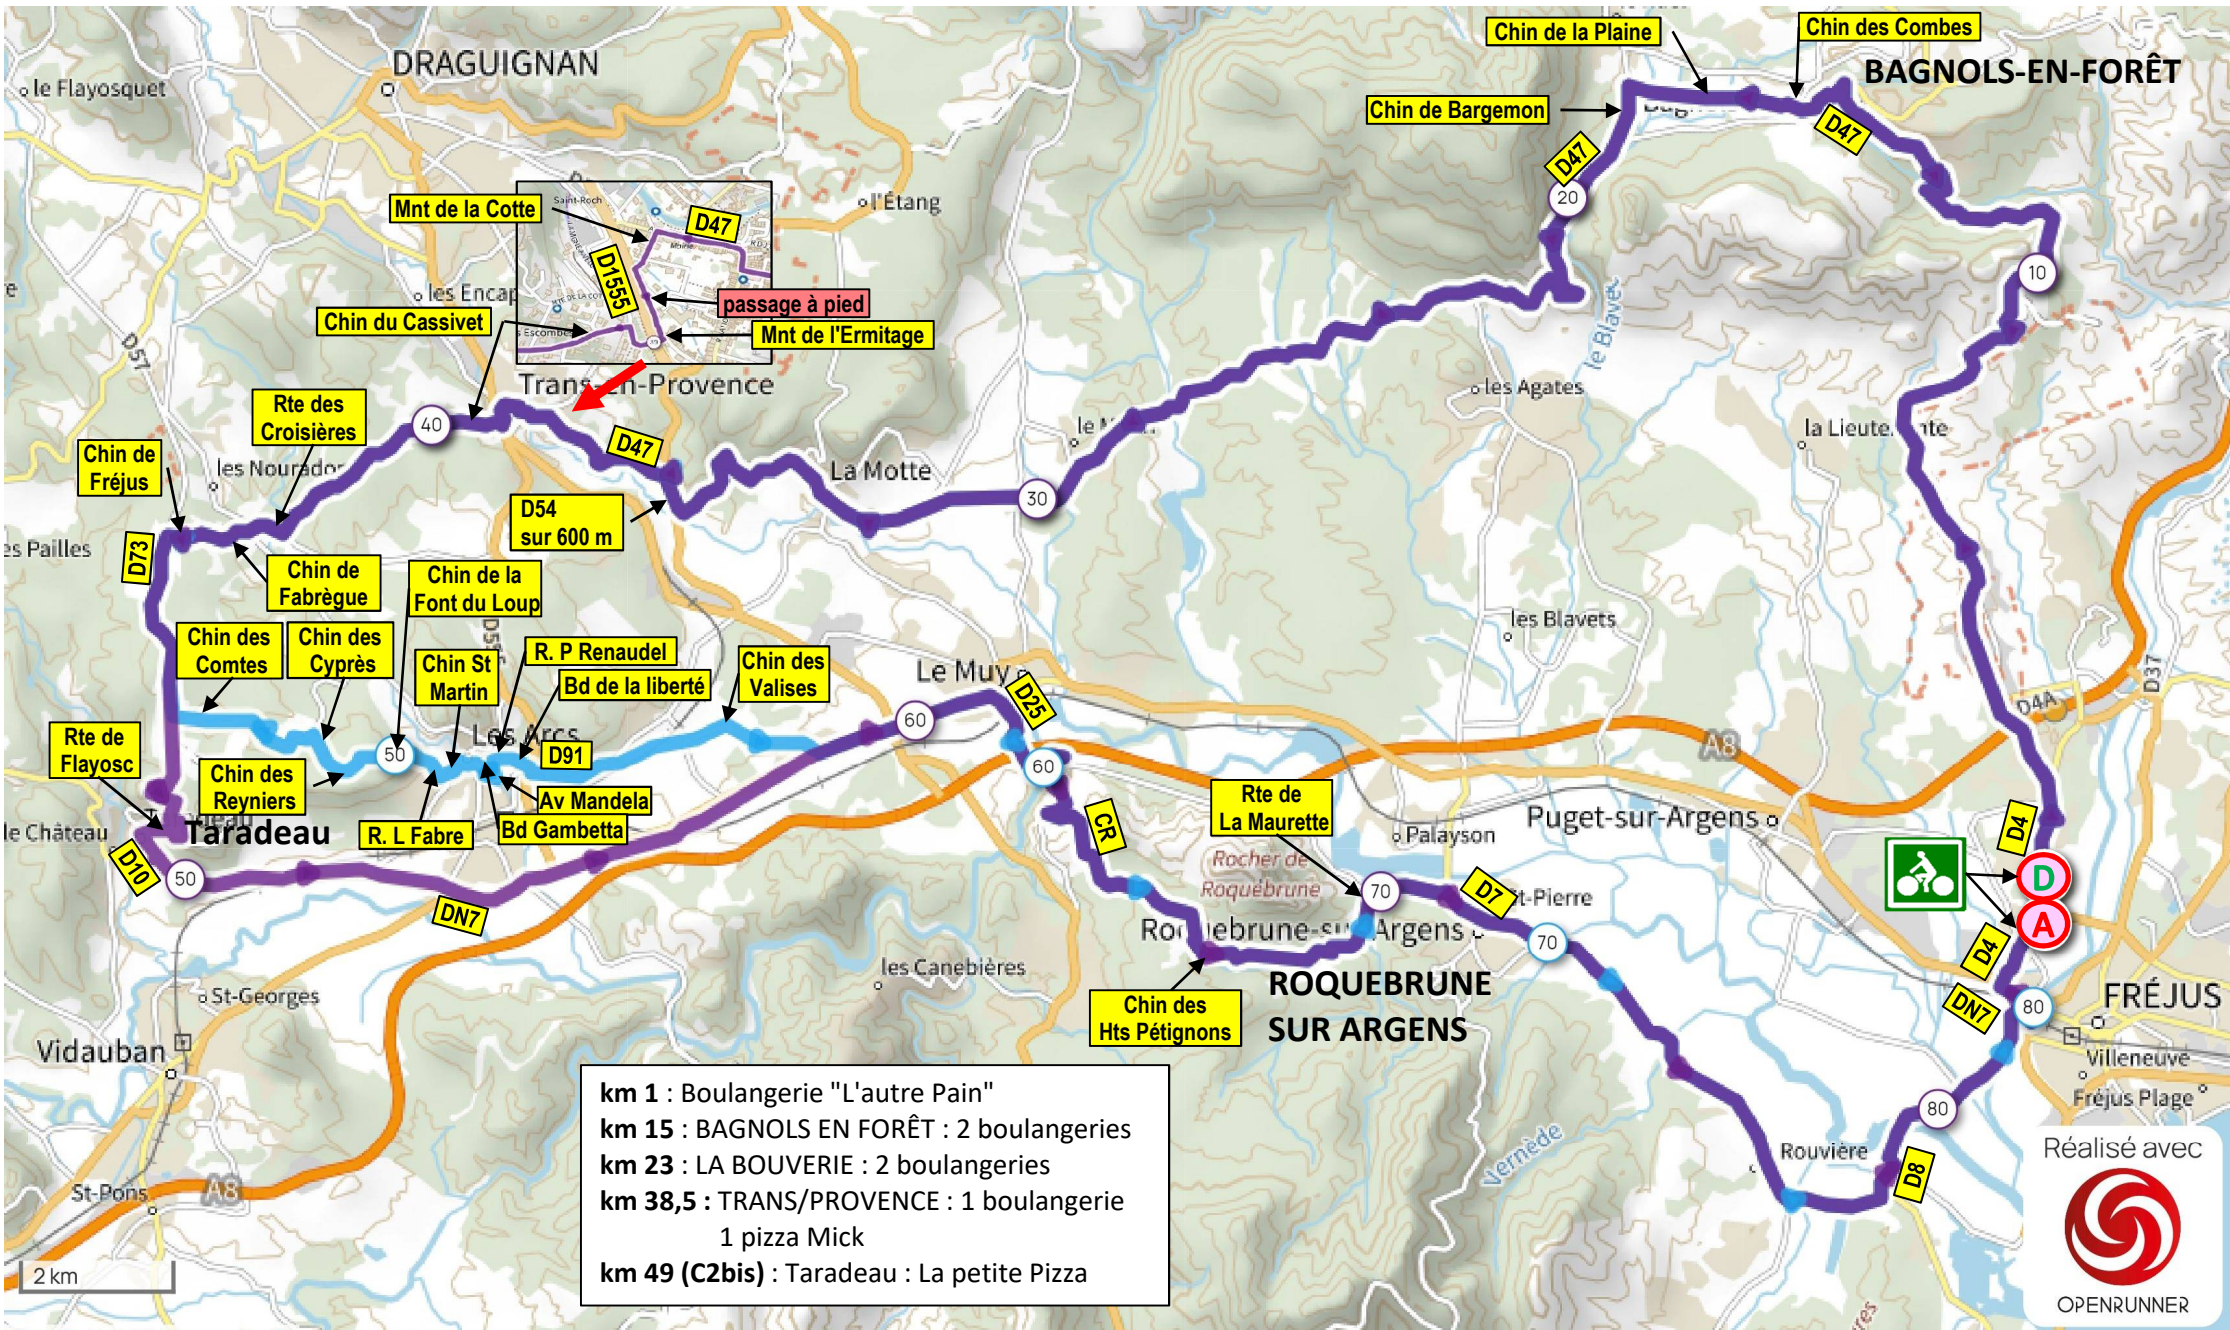

C2 : 81,8 km

C2bis : 84,2 km

D+ 1154 m

D+ 1057 m

OR : 18011577

OR : 18069601

km 1 : Boulangerie "L'autre Pain"  
 km 15 : BAGNOLS EN FORÊT : 2 boulangeries  
 km 23 : LA BOUVERIE : 2 boulangeries  
 km 38,5 : TRANS/PROVENCE : 1 boulangerie  
 1 pizza Mick  
 km 49 (C2bis) : Taradeau : La petite Pizza