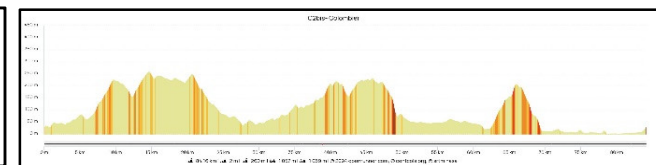

C2 : 81,8 km

C2bis : 84,2 km

D+ 1154 m

D+ 1057 m

OR : 18011577

OR : 18069601

km 1 : Boulangerie "L'autre Pain"  
 km 15 : BAGNOLS EN FORÊT : 2 boulangeries  
 km 23 : LA BOUVERIE : 2 boulangeries  
 km 38,5 : TRANS/PROVENCE : 1 boulangerie  
 1 pizza Mick  
 km 49 (C2bis) : Taradeau : La petite Pizza