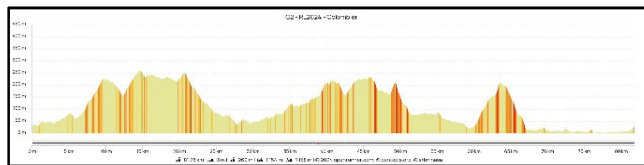

C2 : 81,8 km

C2bis : 84,2 km

D+ 1154 m

D+ 1057 m

OR : 18011577

OR : 18069601

km 1 : Boulangerie "L'autre Pain"  
 km 15 : BAGNOLS EN FORÊT : 2 boulangeries  
 km 23 : LA BOUVERIE : 2 boulangeries  
 km 38,5 : TRANS/PROVENCE : 1 boulangerie  
 1 pizza Mick  
 km 49 (C2bis) : Taradeau : La petite Pizza