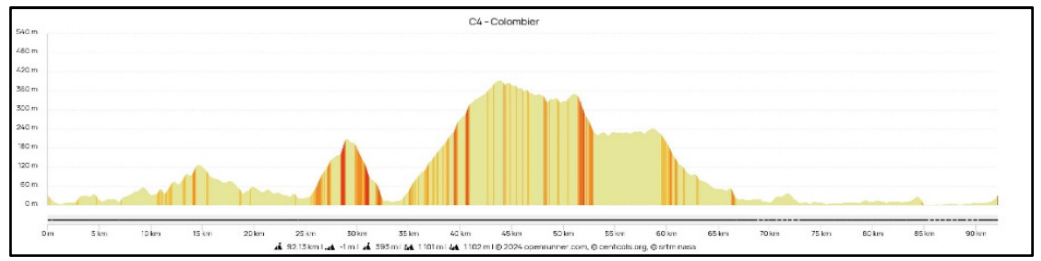

C4 : 92,1 km

D+ 1101 m

OR : 18150887

PUGET / ARGENS : km 3,9 : Boulangerie PANYDIS  
ROQUEBRUNE/ARGENS : km 34,2 : Boulangeries du soleil  
Ste MAXIME : km 66,6 : Pizza Andiamo  
km 67,8 : LIDL  
km 69,5 : Boulangerie Marie Blachère  
A partir du km 73 : nombreux snacks en bord de mer