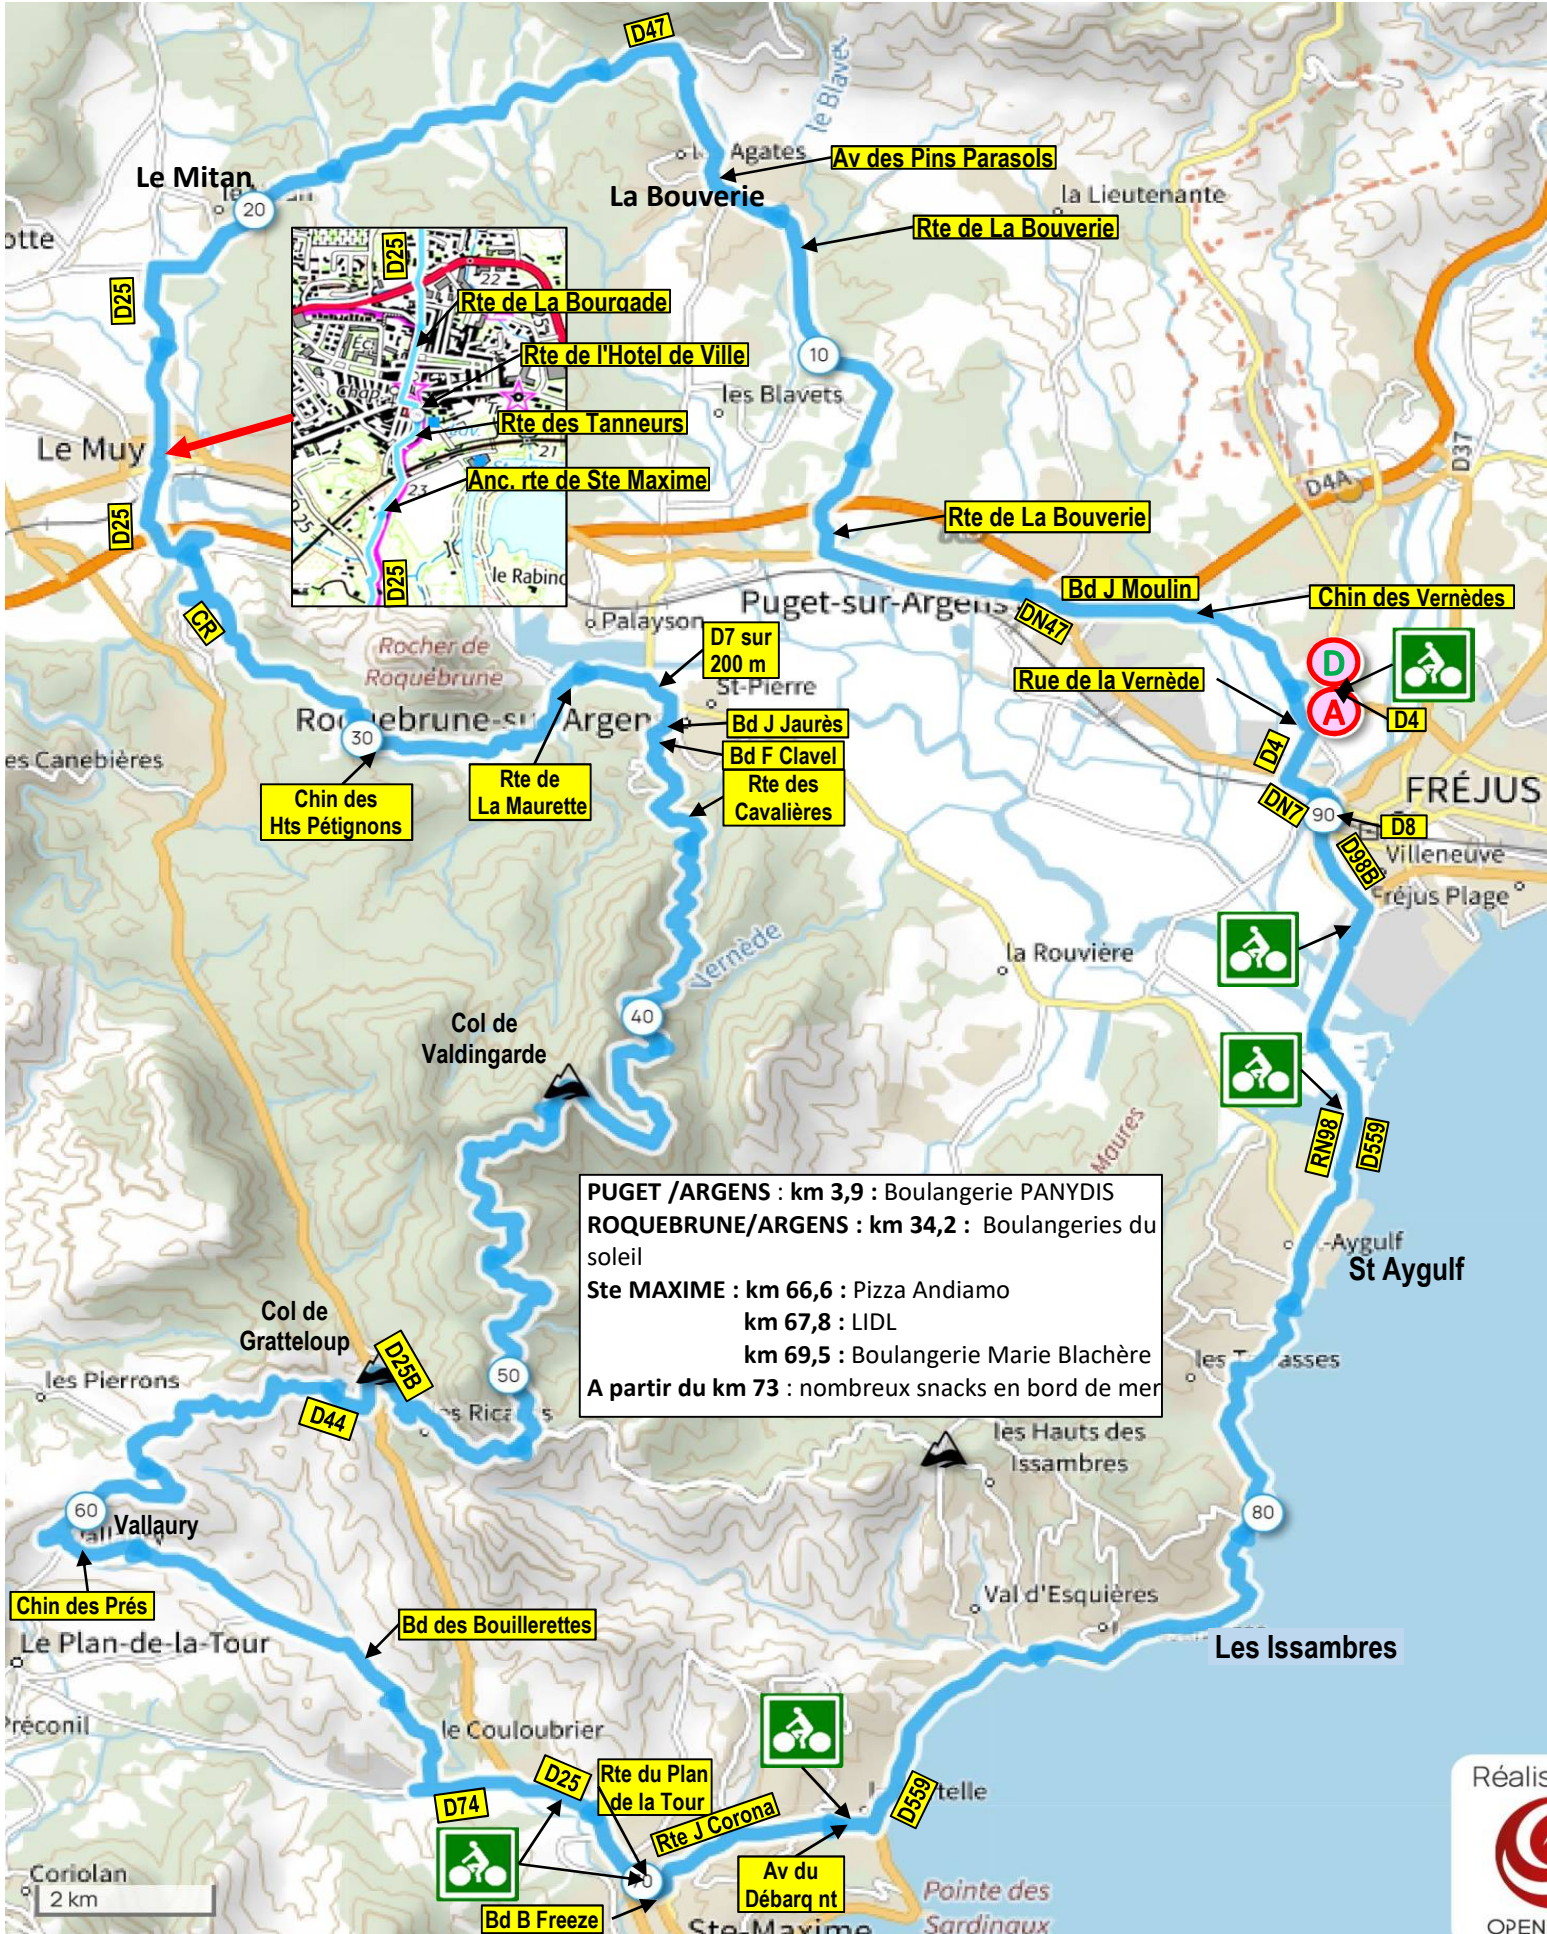

C4 : 92,1 km

D+ 1101 m

OR : 18150887

PUGET / ARGENS : km 3,9 : Boulangerie PANYDIS  
ROQUEBRUNE/ARGENS : km 34,2 : Boulangeries du soleil  
Ste MAXIME : km 66,6 : Pizza Andiamo  
km 67,8 : LIDL  
km 69,5 : Boulangerie Marie Blachère  
A partir du km 73 : nombreux snacks en bord de mer