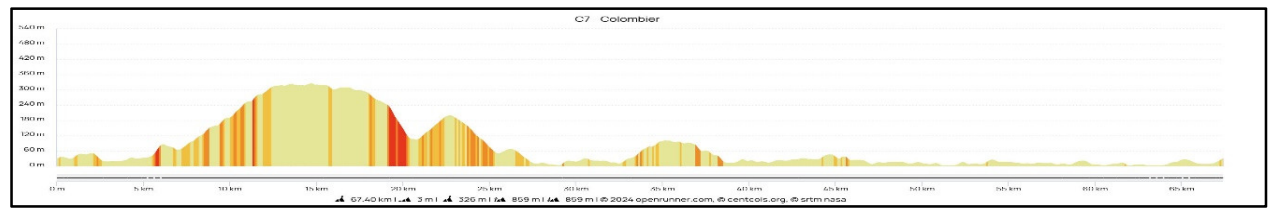

C7 : 67,4 km

D+ 874 m OR : 18163645

FREJUS : km 1 : Boulangerie L'Autre pain
Pizza Loulou
km 1,5 : Superette Proxi
ADRETS ESTEREL : km 17 : 1 resto, 1
boulangerie
A partir du km 30 : MANDELIEU-LA NAPOULE ,
nombreux pts de restauration.

2 km