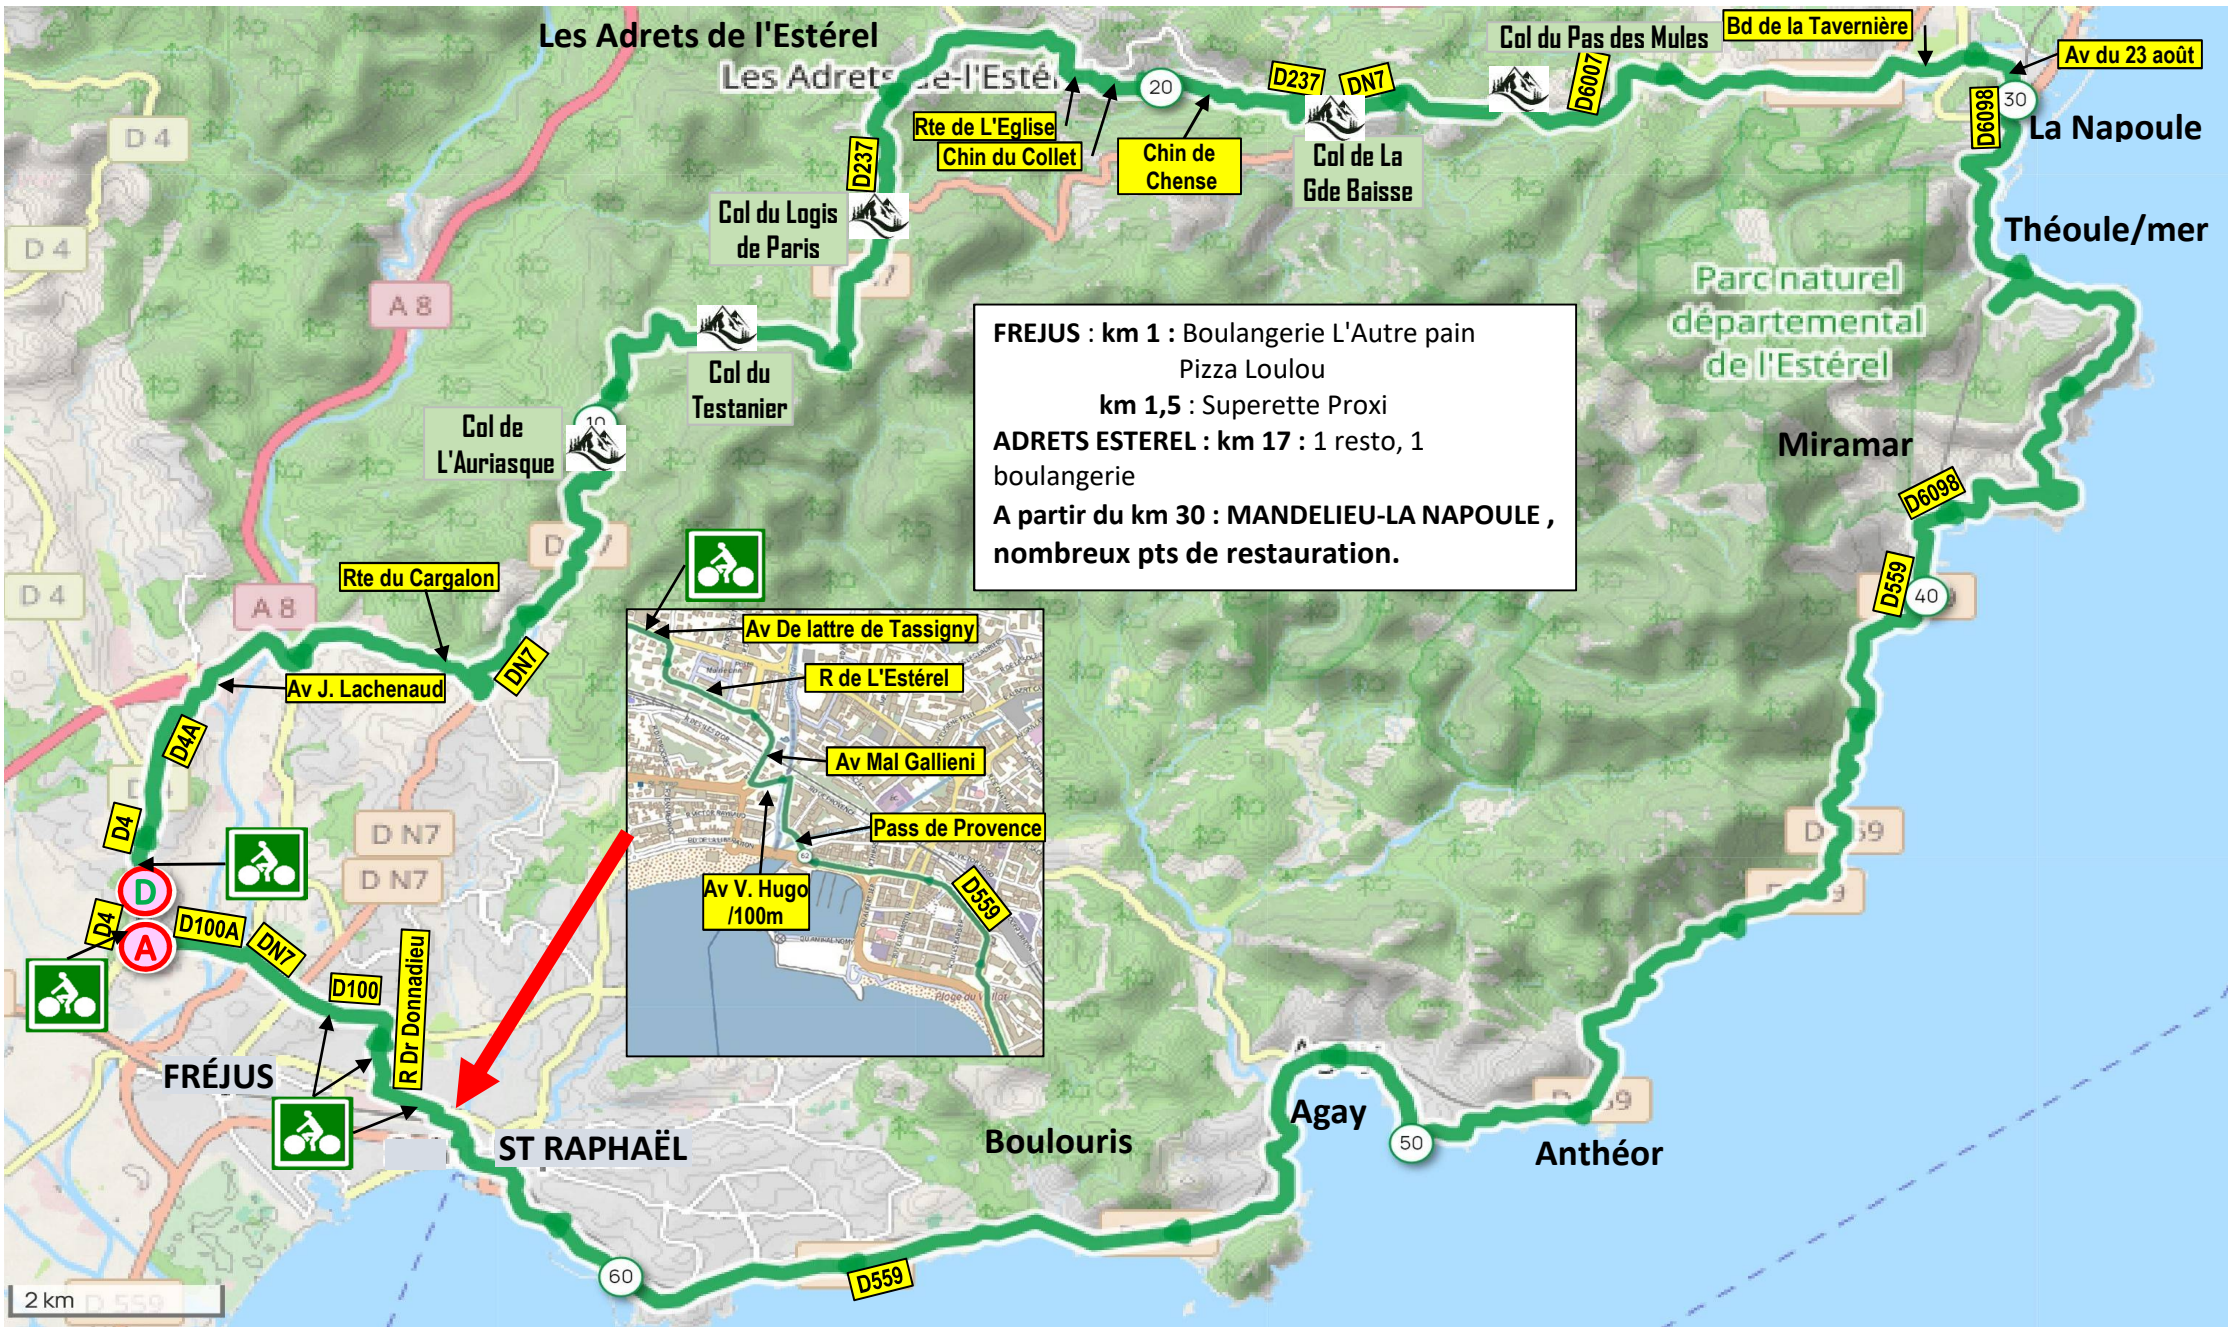

C7 : 67,4 km

D+ 874 m OR : 18163645

FREJUS : km 1 : Boulangerie L'Autre pain
Pizza Loulou
km 1,5 : Superette Proxi
ADRETS ESTEREL : km 17 : 1 resto, 1
boulangerie
A partir du km 30 : MANDELIEU-LA NAPOULE ,
nombreux pts de restauration.

2 km