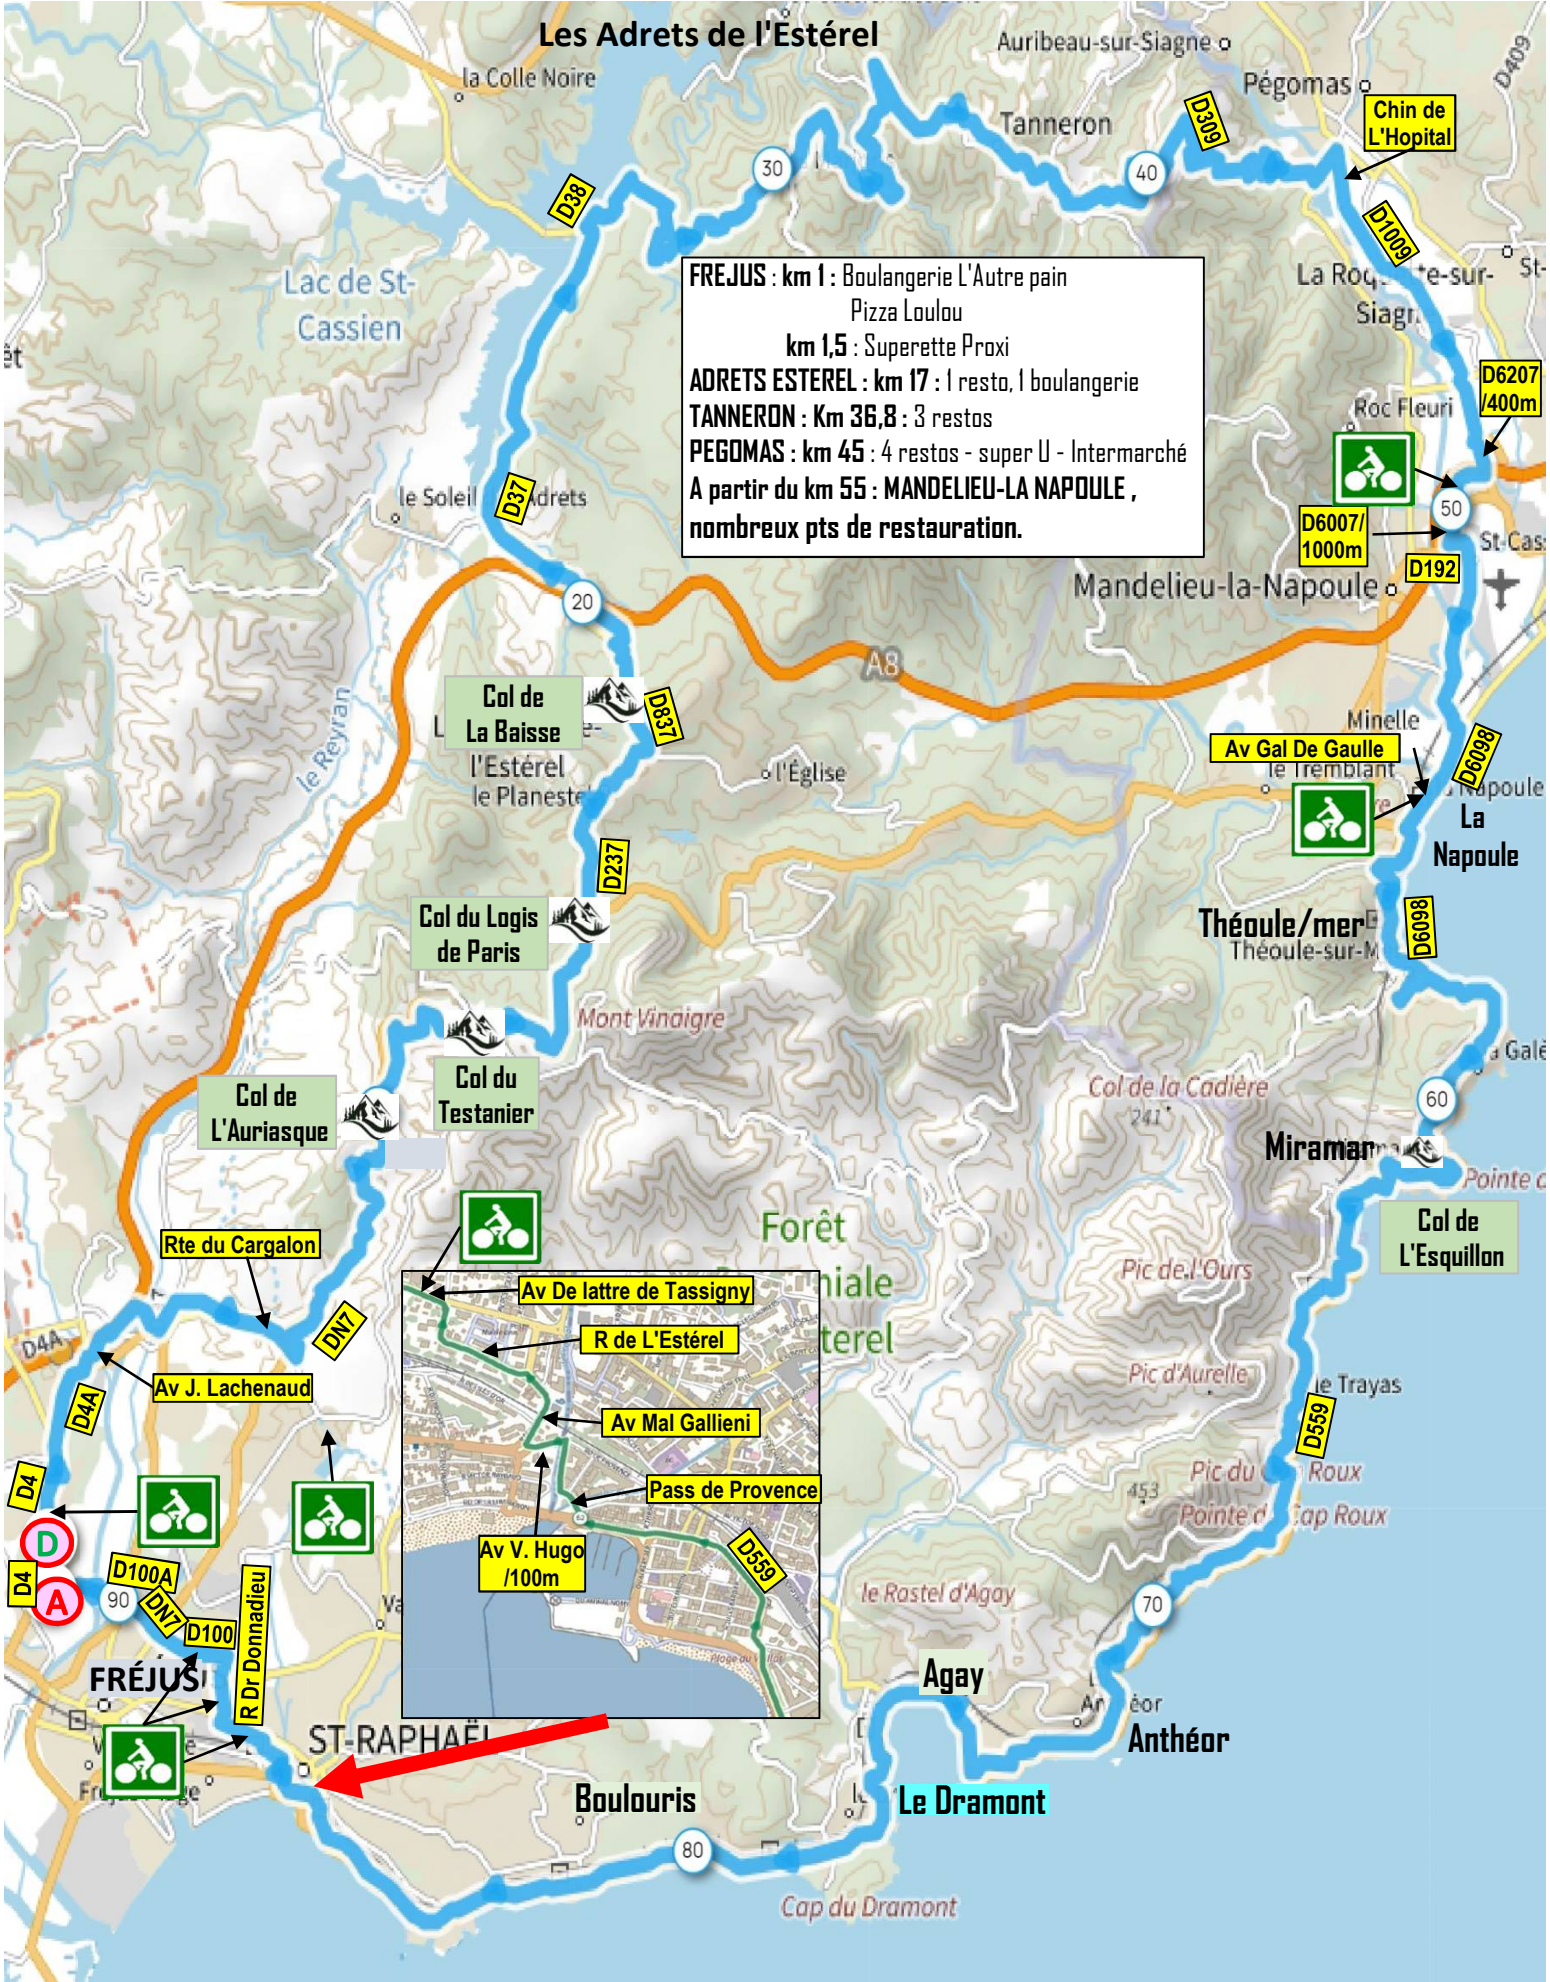

C8 : 91,5 km

D+ 1082 m OR : 18163561

FREJUS : km 1 : Boulangerie L'Autre pain
Pizza Loulou
km 1,5 : Superette Proxi
ADRETS ESTEREL : km 17 : 1 resto, 1 boulangerie
TANNERON : Km 36,8 : 3 restos
PEGOMAS : km 45 : 4 restos - super U - Intermarché
A partir du km 55 : MANDELIEU-LA NAPOULE ,
nombreux pts de restauration.