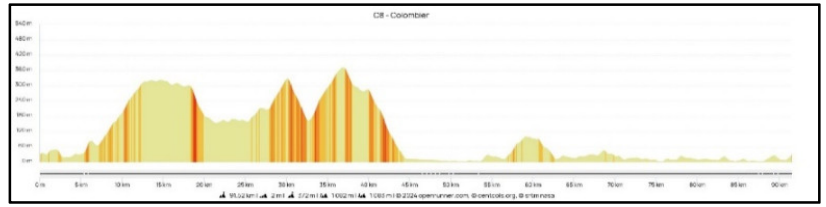

C8 : 91,5 km

D+ 1082 m OR : 18163561

FREJUS : km 1 : Boulangerie L'Autre pain
Pizza Loulou
km 1,5 : Superette Proxi
ADRETS ESTEREL : km 17 : 1 resto, 1 boulangerie
TANNERON : Km 36,8 : 3 restos
PEGOMAS : km 45 : 4 restos - super U - Intermarché
A partir du km 55 : MANDELIEU-LA NAPOULE ,
nombreux pts de restauration.