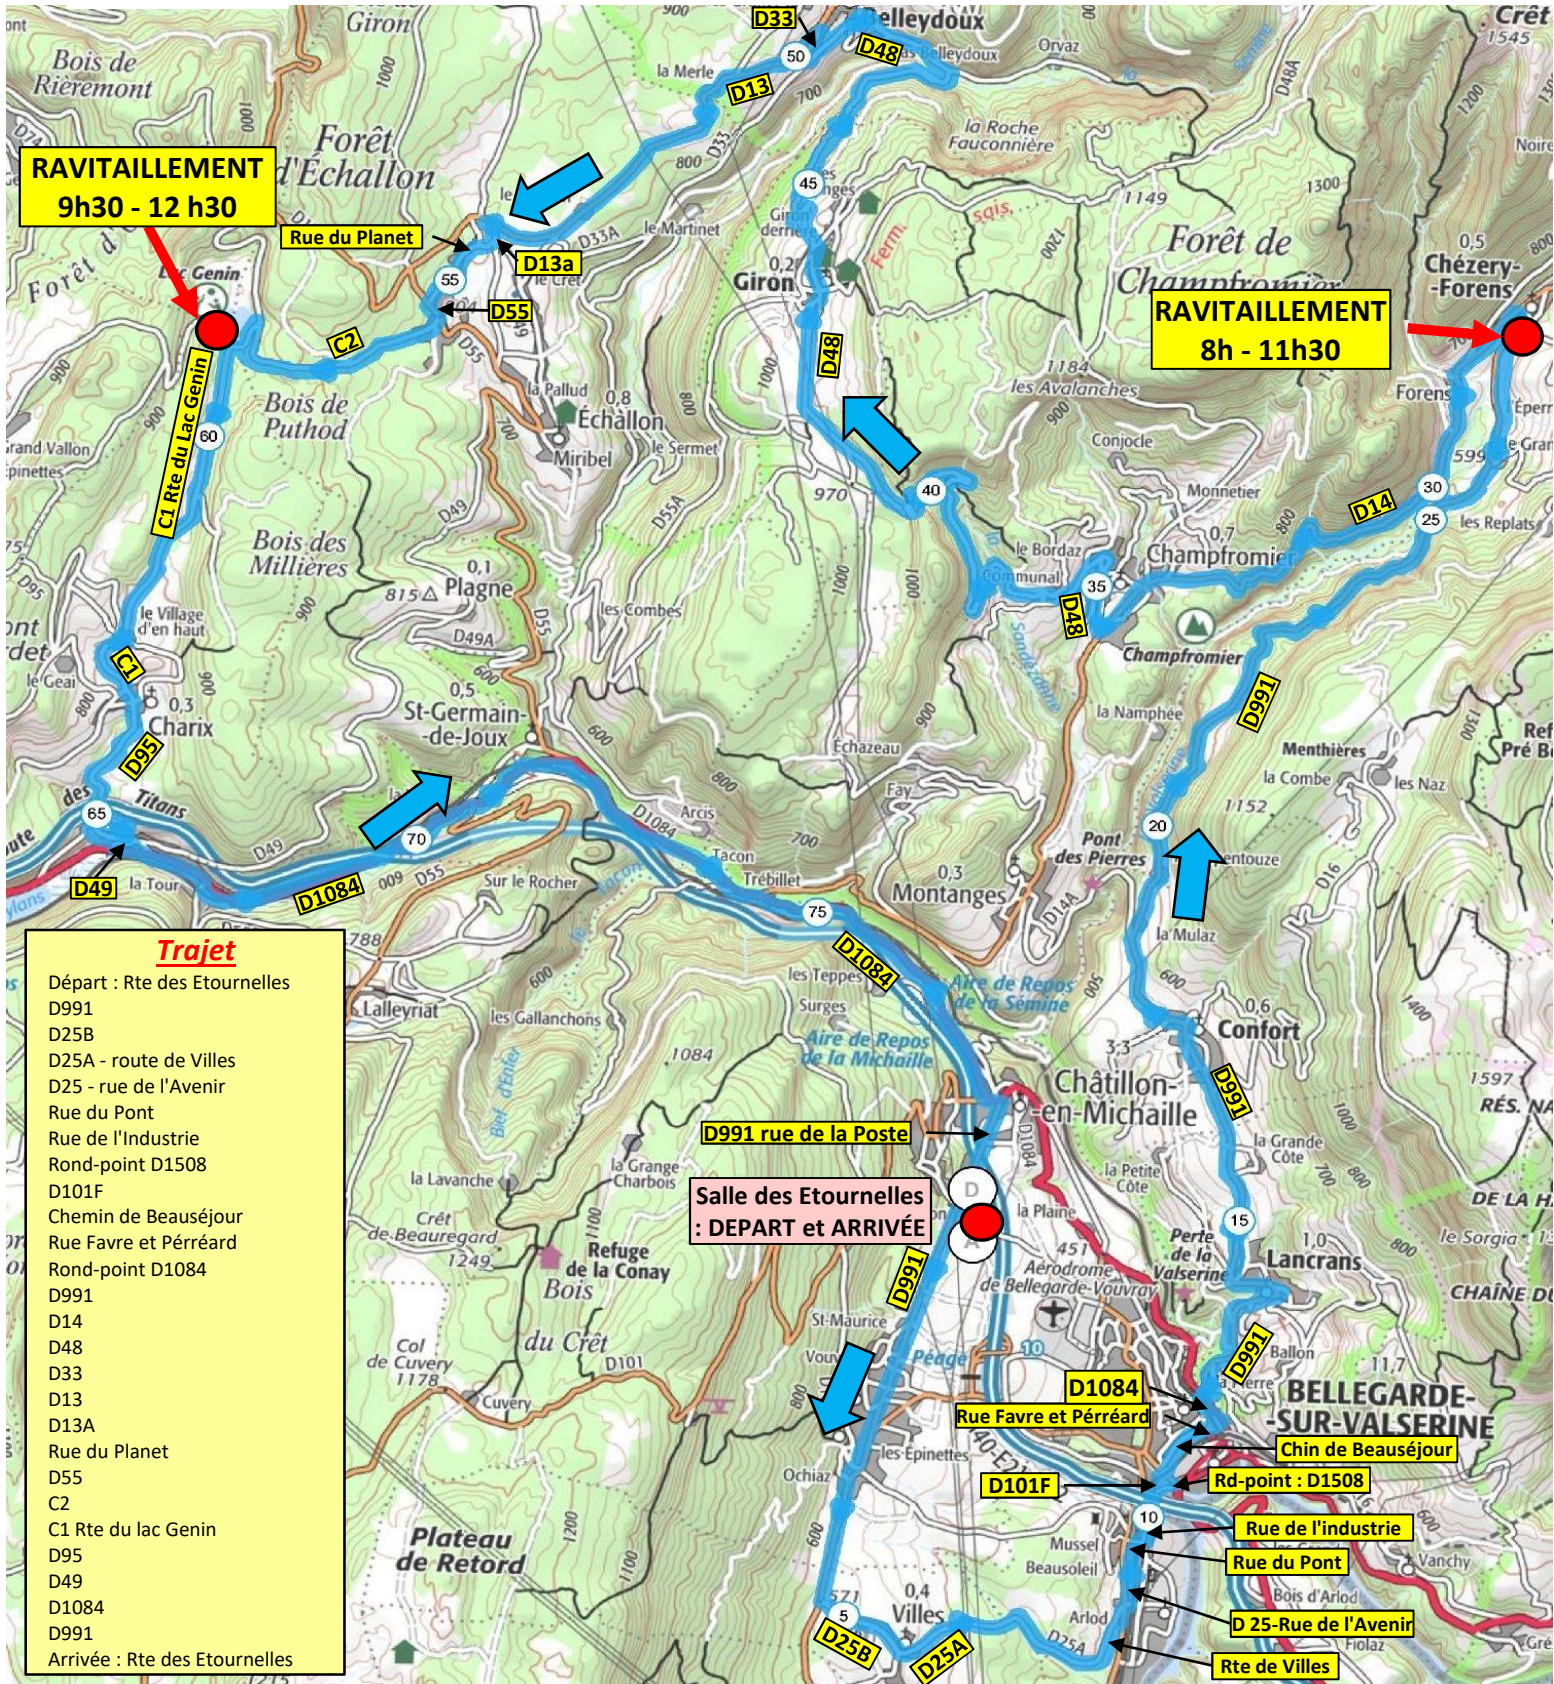

30
JUN
2019

29e Rallye de la Michaille

12e Ronde du bleu de Gex-Haut Jura

79 km - D+ 1350 m

- Traj**
- Départ : Rte des Etournelles
 - D991
 - D25B
 - D25A - route de Villes
 - D25 - rue de l'Avenir
 - Rue du Pont
 - Rue de l'Industrie
 - Rond-point D1508
 - D101F
 - Chemin de Beauséjour
 - Rue Favre et Pérréard
 - Rond-point D1084
 - D991
 - D14
 - D48
 - D33
 - D13
 - D13A
 - Rue du Planet
 - D55
 - C2
 - C1 Rte du lac Genin
 - D95
 - D49
 - D1084
 - D991
 - Arrivée : Rte des Etournelles